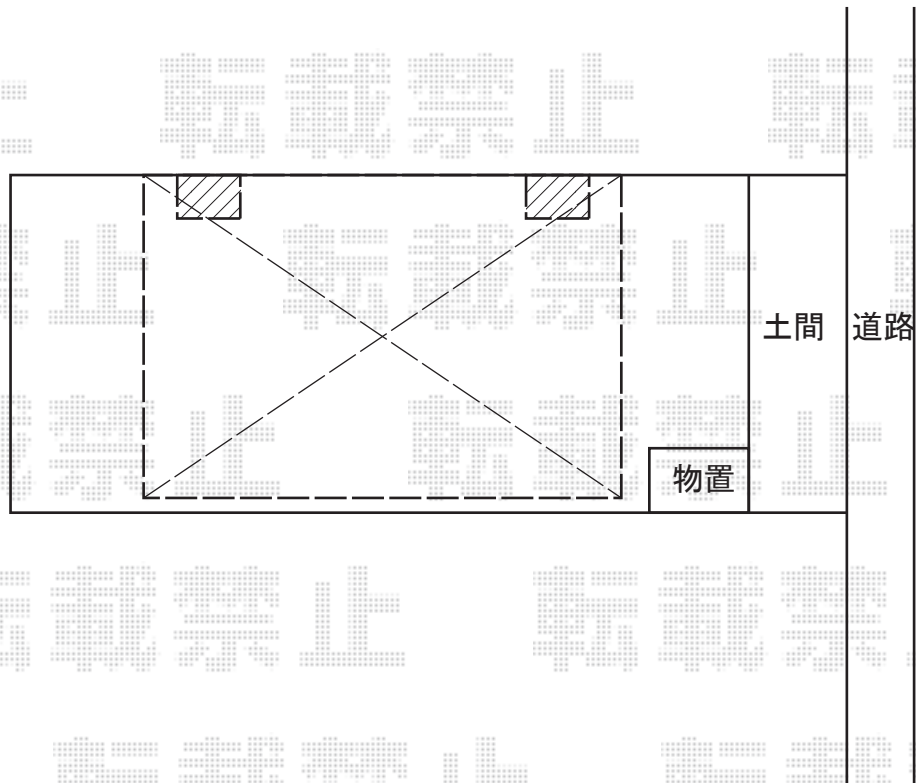

# サイクルポート 施工概略図

LIXIL ネスカFミニ (フラットスタイル) 積雪~20cm対応  
幅= 1,796mm  
奥行= 2911mm (4台~7台用)  
色: ナチュラルシルバー  
屋根材: ポリカーボネート (クリアブルー)  
柱仕様: ロング柱仕様 (有効高 約2,500mm)

2020-3-703001

担当者

中島