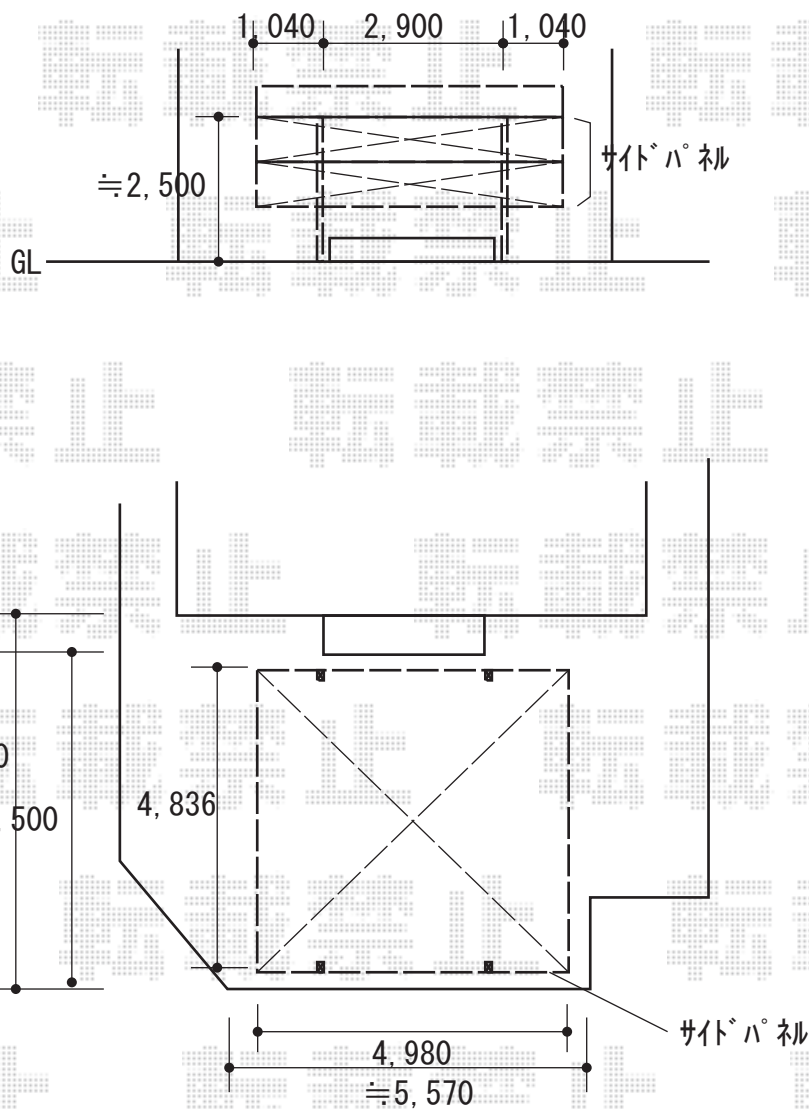

カーポート 施工概略図

LIXIL フーゴR (ラウンドスタイル) ワイド 積雪~20cm対応

幅= 4,836mm

奥行= 4,980mm

色 : オータムブラウン

屋根材 : 熱線吸収ポリカーボネート (ブルーマットS・すりガラス調)

柱仕様 : ロング柱25仕様 (有効高 約2,500mm)

LIXIL 【外観右側】フーゴRワイド サイドパネル

奥行サイズ : L:50型

パネル高さ : 1,600mm * 2段

色 : オータムブラウン

パネル材 : 熱線吸収ポリカーボネート (ブルーマットS・すりガラス調)

柱仕様 : ロング柱25仕様/間柱1本

2020-3-703004

担当者

伊野