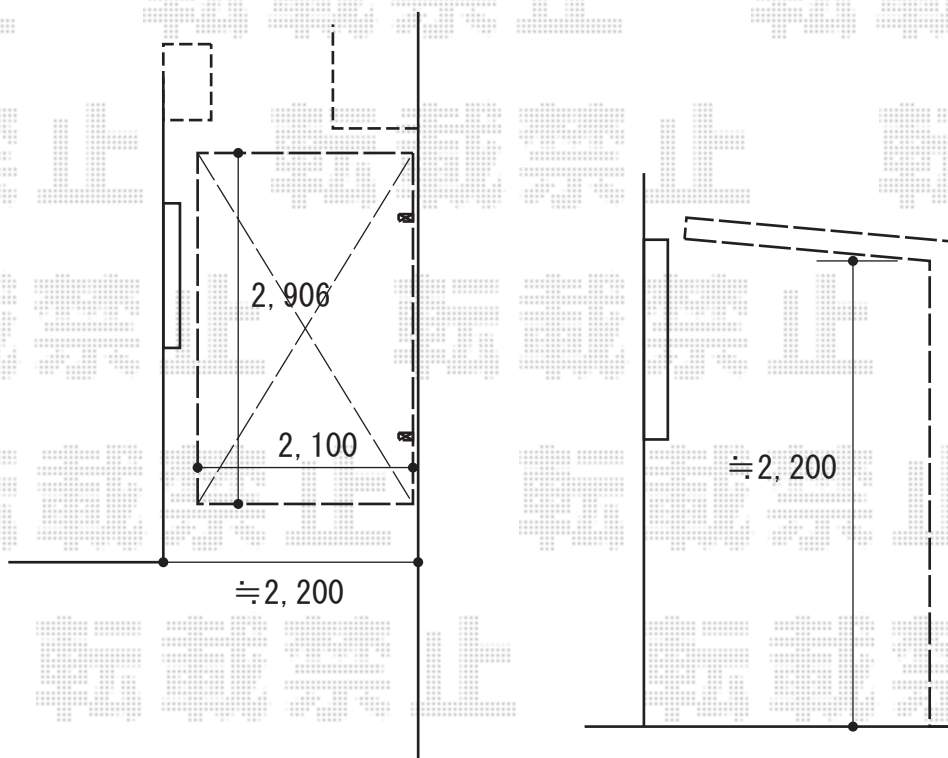

# サイクルポート 施工概略図

タカショー アートポート ミニ 積雪～20cm対応  
幅= 2,100mm  
奥行= 2,906mm(3台～4台用)  
色： ダークパイン  
屋根材： グレースモークポリカ(熱線カットタイプ)  
柱仕様： 標準柱仕様(有効高 約2,200mm)

2020-3-703032

担当者

中島