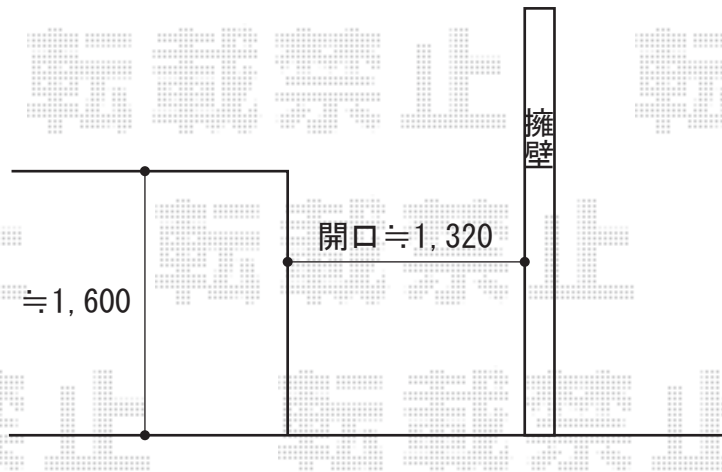

門扉 施工概略図

三協アルミ キャスリート1型 両開き親子 門柱タイプ
扉幅 = 400+700mm
扉高 = 1,200mm
色 : アートグリーン
錠 : 【仮】打掛錠
開き : 内開き

2020-3-703046

担当者

三村