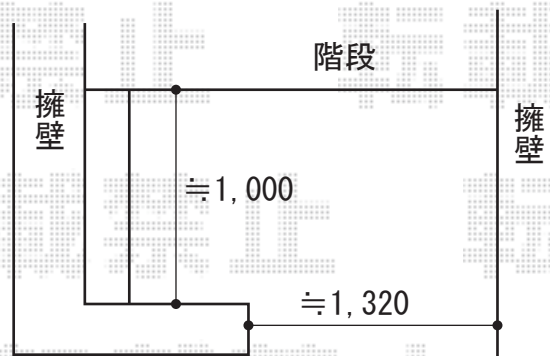

門扉 施工概略図

三協アルミ キャスリート1型 両開き親子 門柱タイプ
扉幅 = 400+700mm
扉高 = 1,200mm
色 : アートグリーン
錠 : 【仮】打掛錠
開き : 内開き

2020-3-703046

担当者

三村