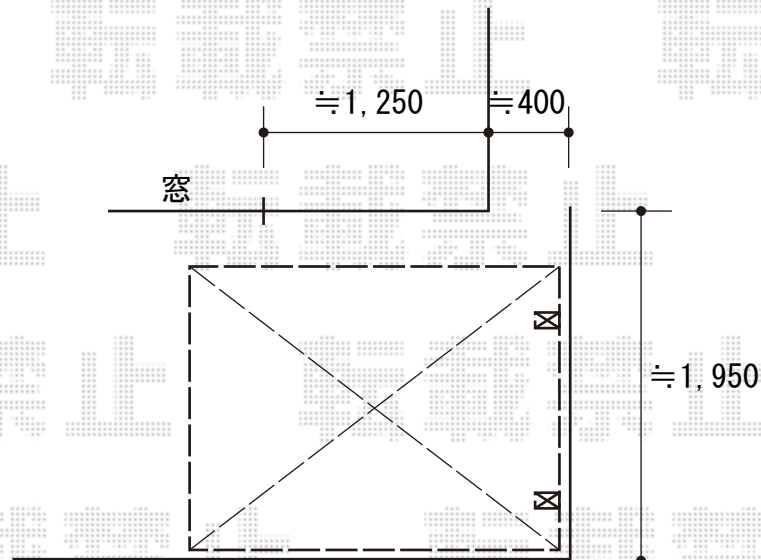

サイクルポート 施工概略図

Value Select プレシオスポート ミニ 積雪~20cm対応
幅= 2,100mm
奥行= 2,188mm(3台用)
色： ノーブルステン
屋根材： ポリカーボネート（ガラスマット）
柱仕様： 標準柱仕様（有効高 約1,814mm）

2020-3-703097

担当者

中島