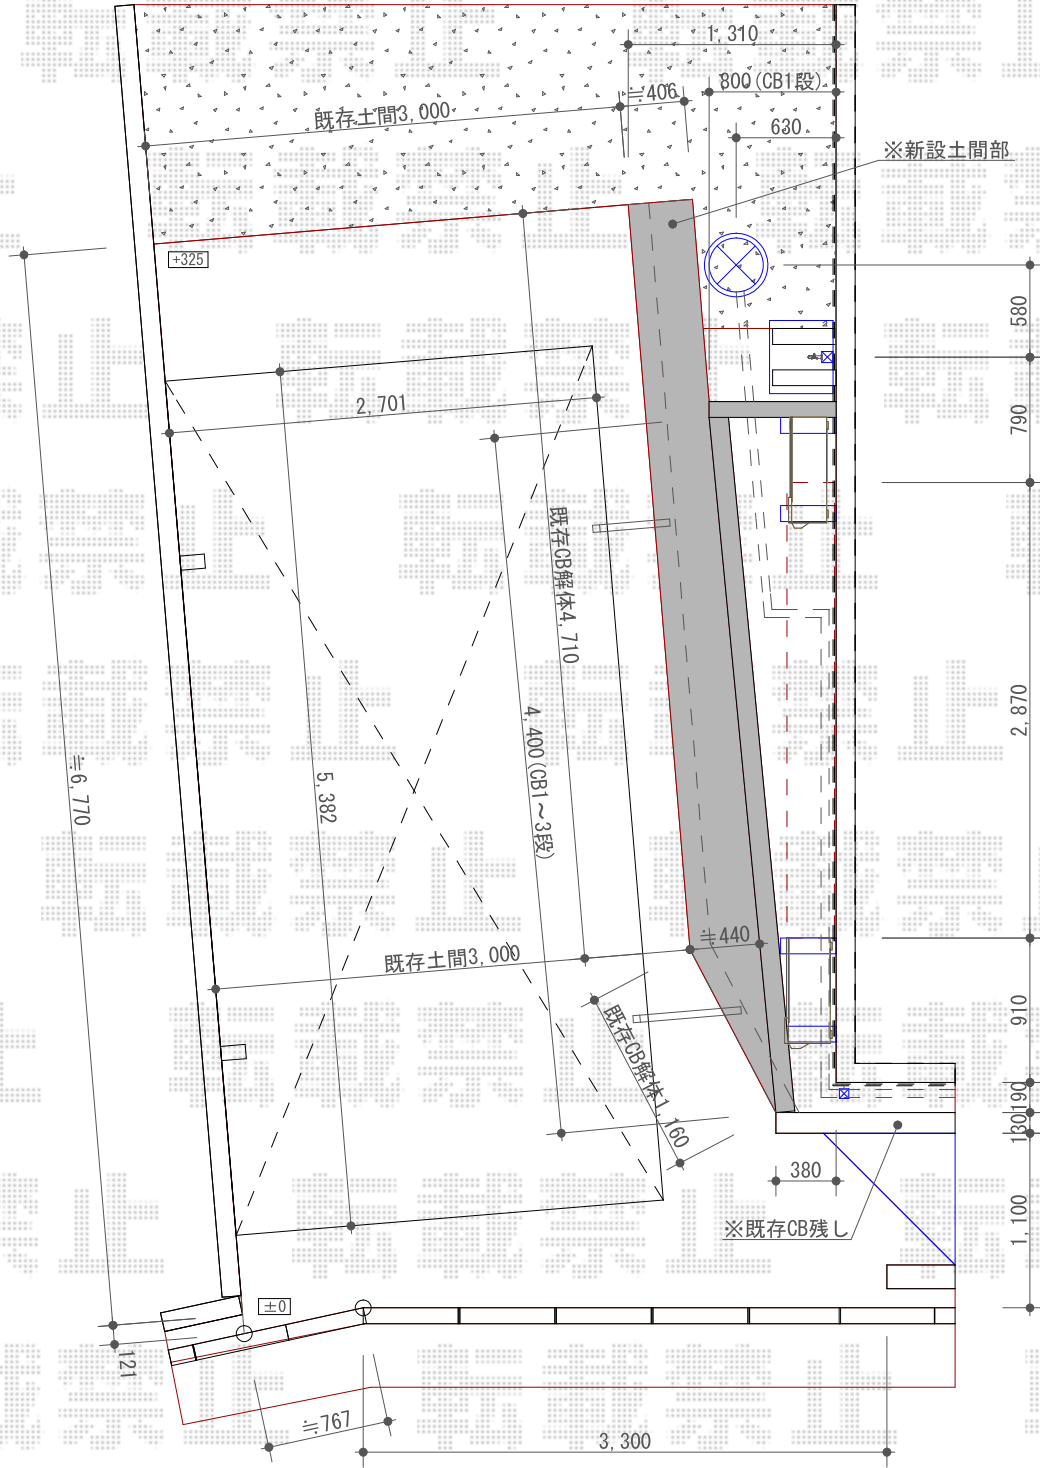

カーポート 施工概略図

LIXIL ネスカR (ラウンドスタイル) 積雪~20cm対応
 幅= 2,701mm
 奥行= 5,382mm
 色: シャイングレー
 屋根材: ポリカーボネート (クリアブルー)
 柱仕様: ロング柱25仕様 (有効高 約2,500mm)

LIXIL ネスカR 着脱式サポート ロング柱 (H25) 用
 数量: 2本入り×1セット
 色: シャイングレー

2020-3-703213

担当者

木挽