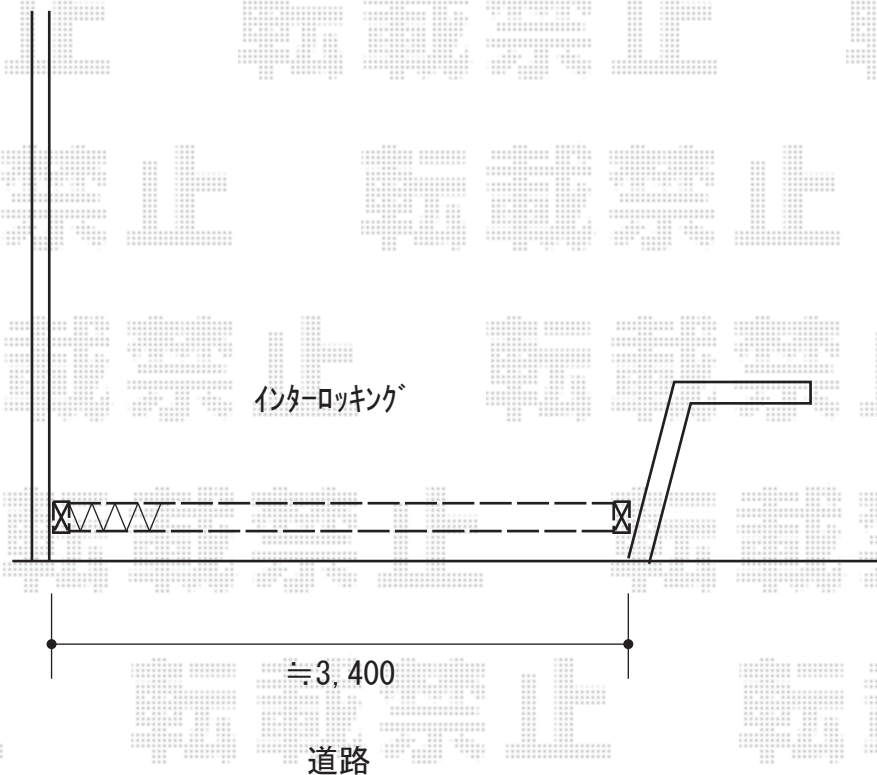

# 伸縮門扉 施工概略図

Value Select トリップゲートII P型 ペットガード付き ノンレール 片開き親子 35DO (13S+22T)  
開口幅= 3,385mm  
全幅= 3,465mm  
たたみ幅= 617.5mm  
高さ= 1,210mm  
色: ブラック  
キャスター数: 3箇所  
落棒数: 2本

2020-3-703237

担当者

中島