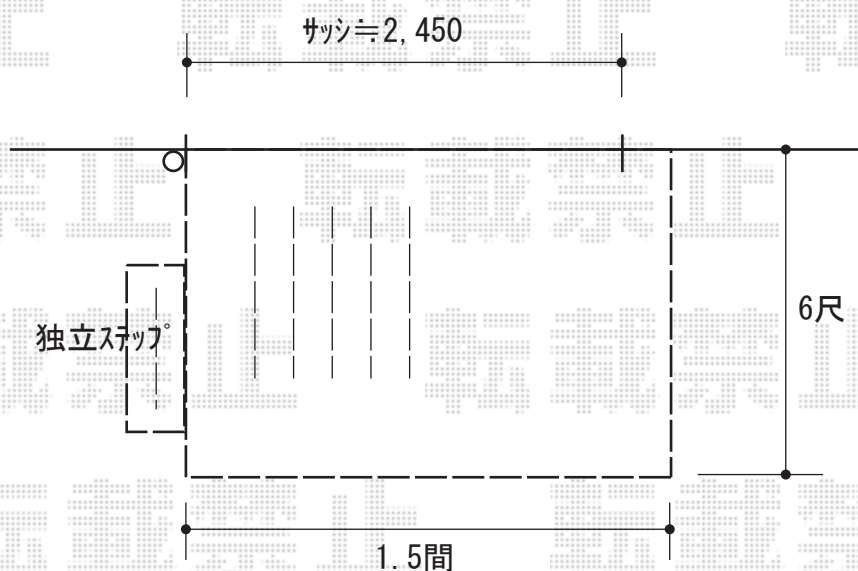

ウッドデッキ 施工概略図

Value Select マージウッドデッキ

間口= 1.5間(2,651mm)

出幅= 6尺(1,820mm)

色： ナチュラル

床板： 縦貼り

幕板： 標準幕板

束柱： Tタイプ(400~550mm) (色：カームブラック)

YKK AP 独立式リウッドステップ2型×1セット

色： ナチュラルブラウン/束柱色：カームブラック

2020-3-703254

担当者

政井