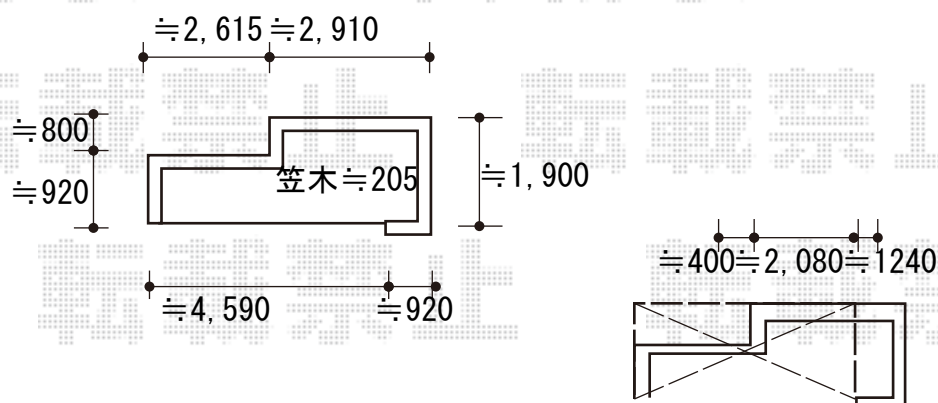

エクステリア商品工事 施工概略図

LIXIL スピーネ F型 ルーフタイプ 単体 積雪～20cm対応
間口= 関東間2.5間通し (柱芯々4,350mm 屋根幅4,570mm)
出幅= 4尺 (1,185mm)
色: シャイングレー
屋根材: ポリカーボネート (クリアマット・すりガラス調)
柱仕様: 柱無しタイプ
施工方法: 下止め仕様

LIXIL スピーネ 吊り下げ物干しAセット 標準 2本入×1セット
色: シャイングレー