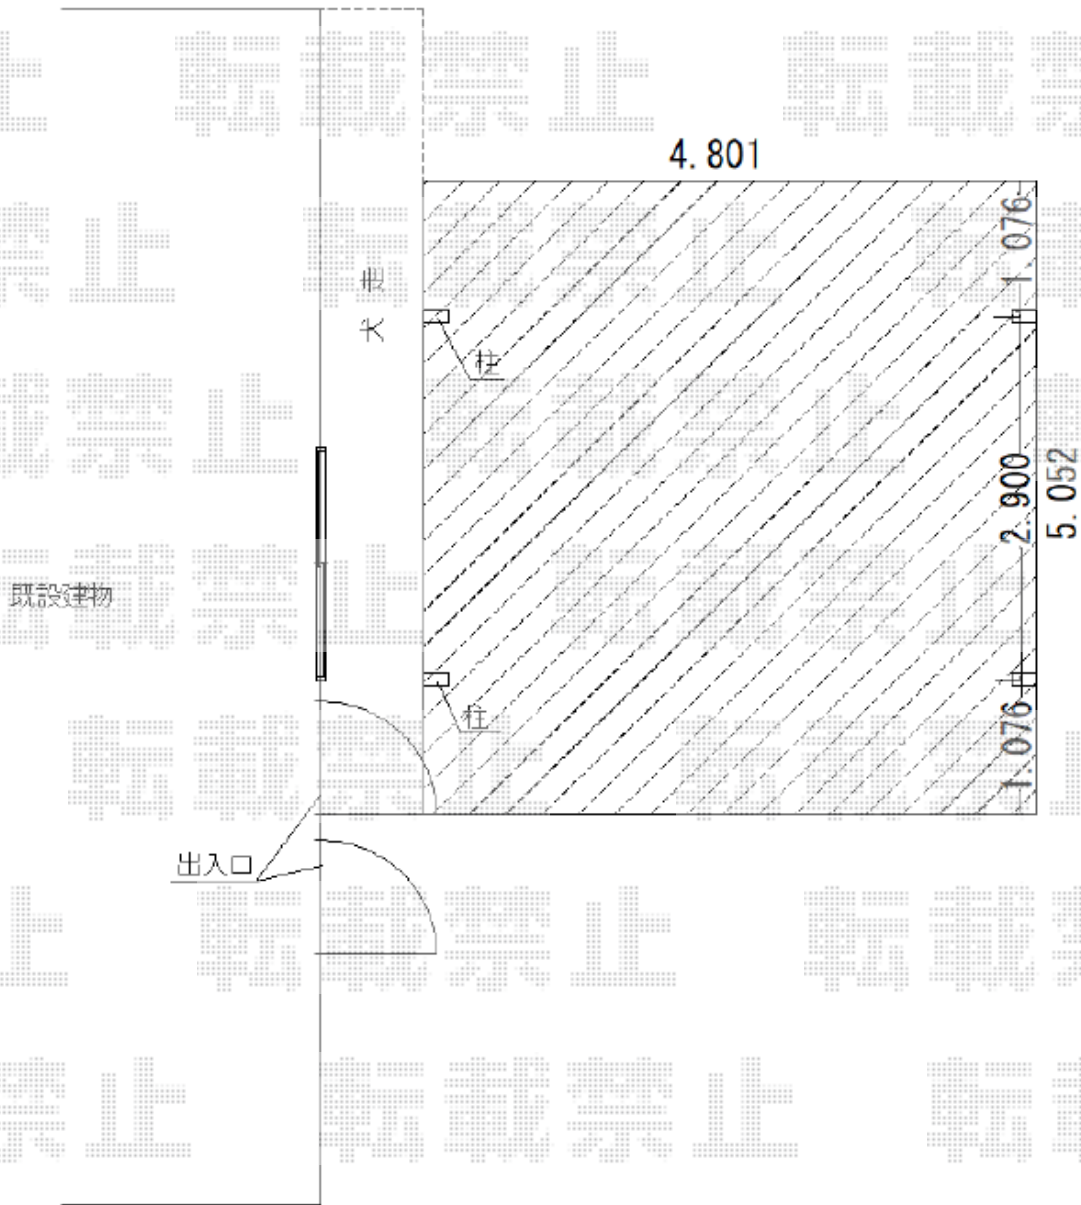

カーポート 施工概略図

YKK AP レイナツインポートグラン 積雪~20cm対応  
幅= 4,801mm  
奥行= 5,052mm  
色: ピュアシルバー  
屋根材: ポリカーボネート (トーマイマツト)  
柱仕様: ハイルフ柱仕様 (有効高 約2,350mm)

2020-3-703355

担当者

新西