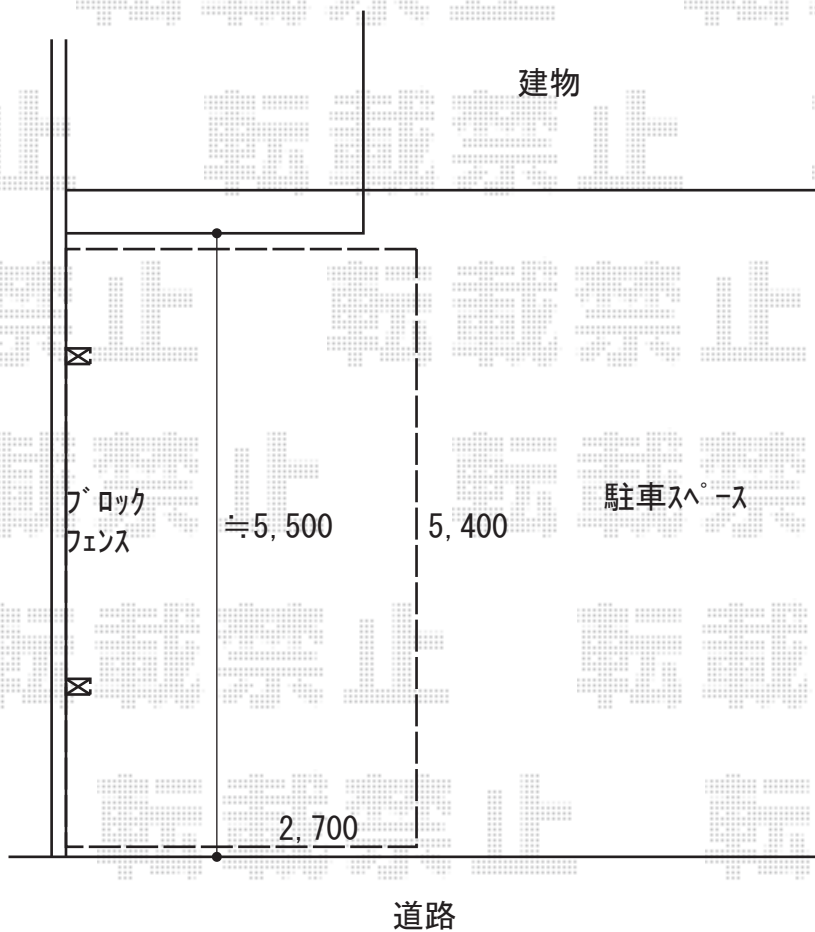

カーポート 施工概略図

YKK AP レイナポートグラン 積雪～20cm対応
幅= 2,700mm
奥行= 5,400mm
色： ピュアシルバー
屋根材： 熱線遮断ポリカーボネート（アースブルーマット調）
柱仕様： ハイルフ柱仕様（有効高 約2,350mm）

2020-3-703443

担当者

新西