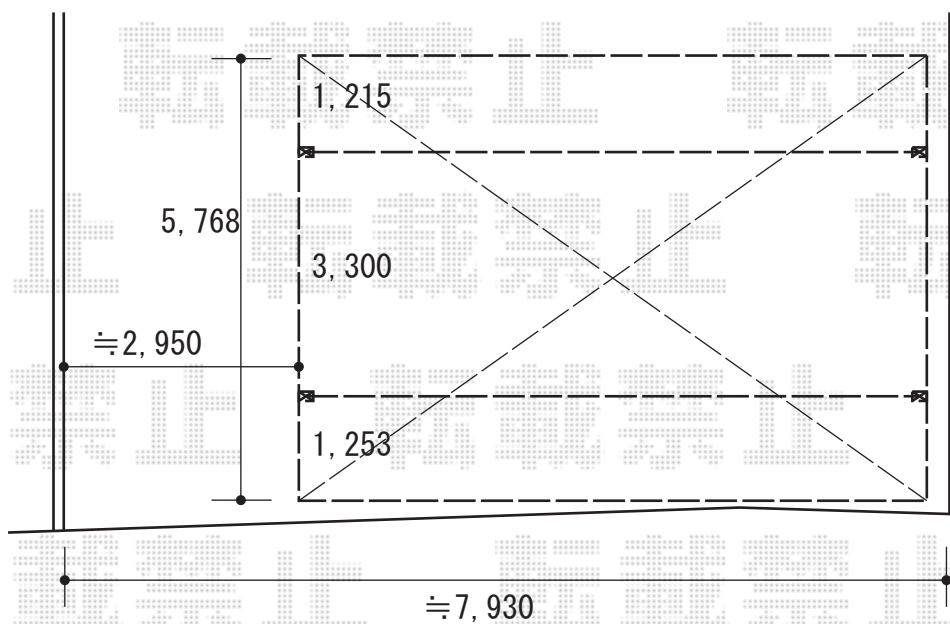

カーポート 施工概略図

YKK AP エフルージュ トリプル 積雪～20cm対応
幅= 7,928mm
奥行= 5,768mm
色： ピュアシルバー
屋根材： 熱線遮断ポリカーボネート（アースブルーマット調）
柱仕様： ハイーフ柱仕様（有効高 約2,350mm）

2020-3-703468

担当者

西村