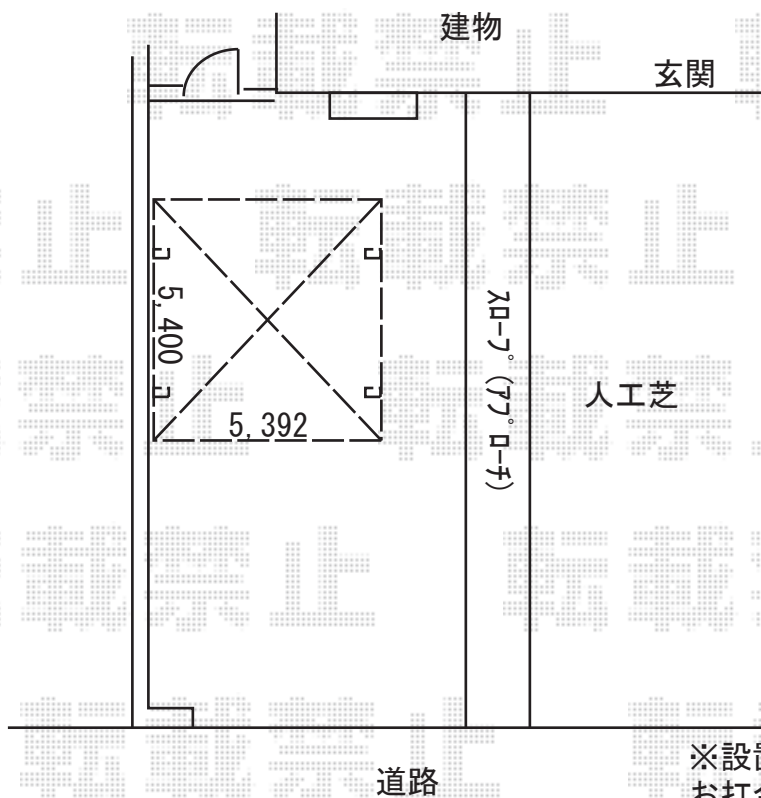

# カーポート 施工概略図

YKK AP レイナツインポートグラン 積雪~20cm対応  
幅= 5,392mm  
奥行= 5,400mm  
色 : カームブラック  
屋根材 : ポリカーボネート (アースブルー)  
柱仕様 : ハイルフ柱仕様 (有効高 約2,350mm)

※設置位置は当日  
お打合せ下さい。

2020-3-703513

担当者

新西