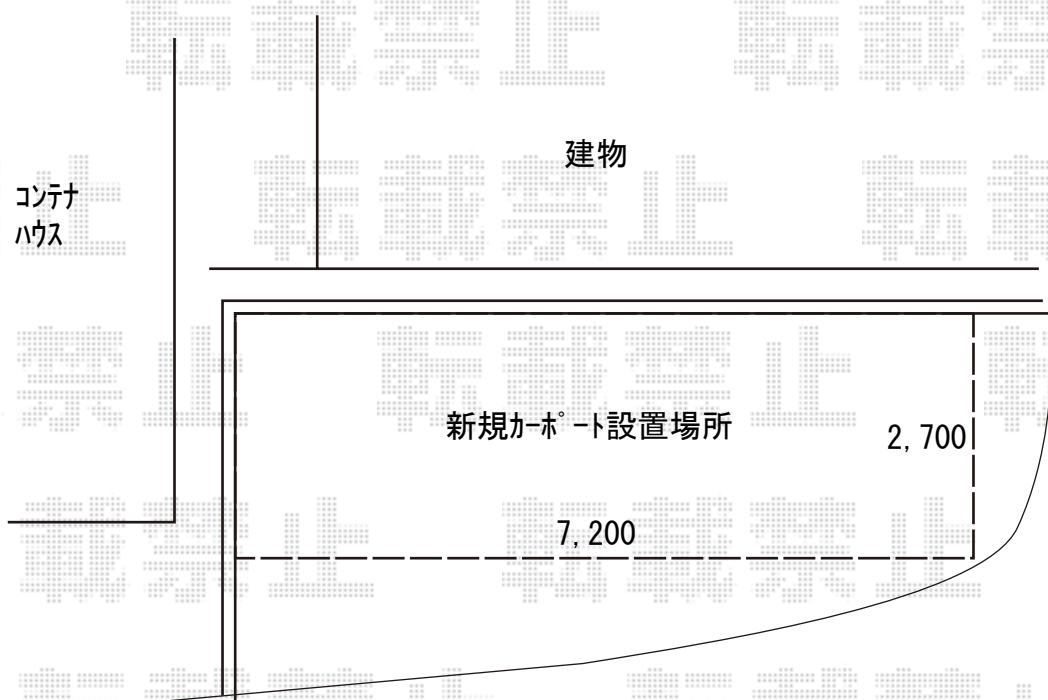

カーポート 施工概略図

YKK AP レイナポートグラン 延長 積雪～20cm対応
幅= 2,700mm
奥行= 7,200mm
色： ブラウン
屋根材： ポリカーボネート（スモークブラウン）
柱仕様： 標準柱仕様（有効高 約2,000mm）

2020-3-703553

担当者

木挽