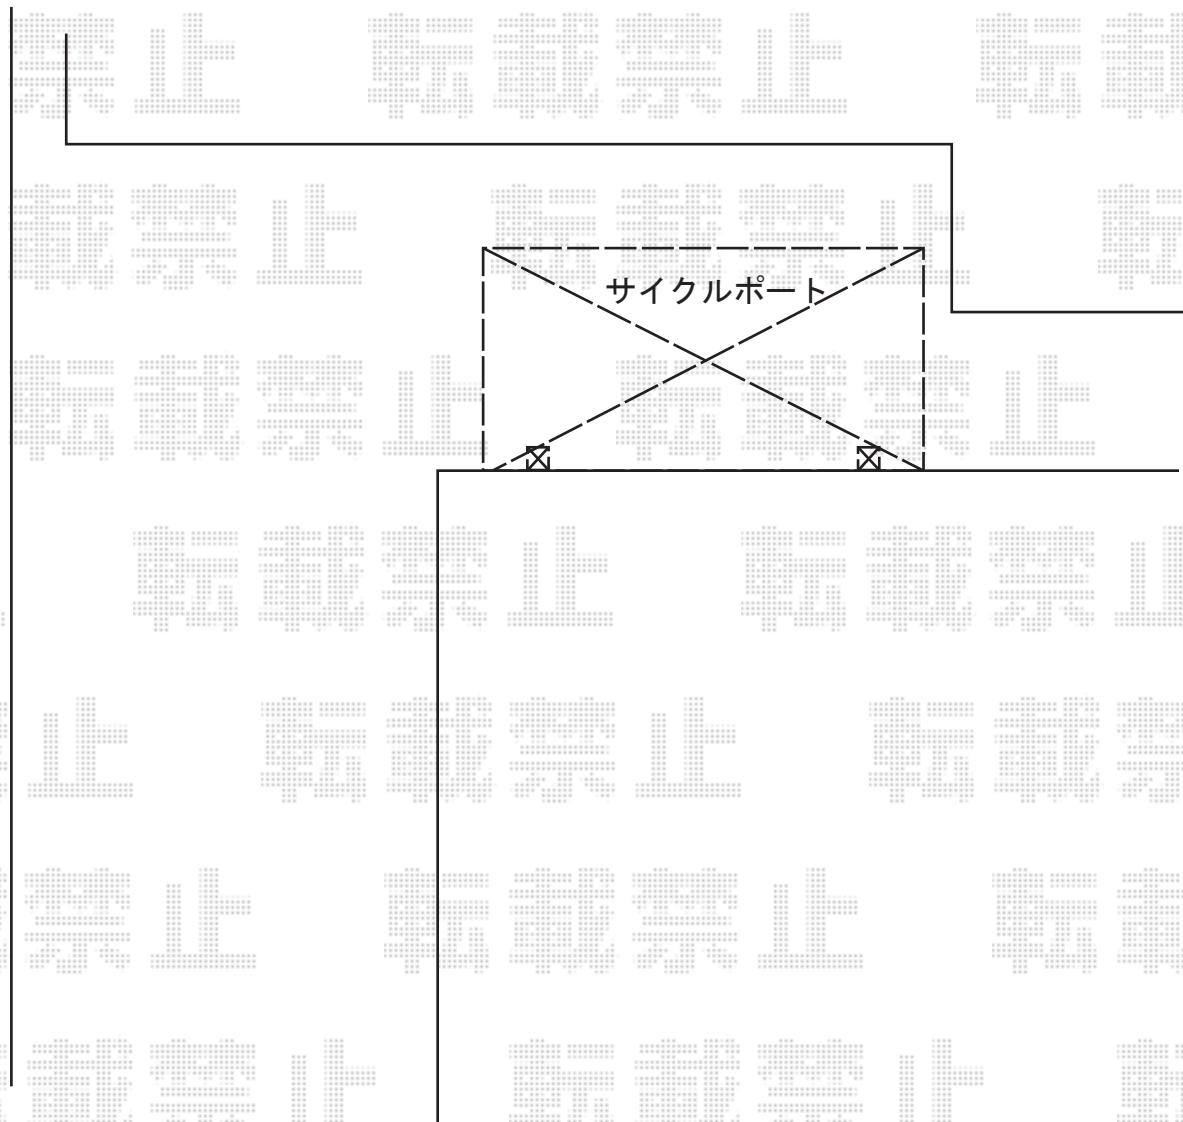

サイクルポート 施工概略図

LIXIL カーポートSCミニ 積雪20cm
幅= 2,100mm
奥行= 2,200mm
色：ブラック
屋根材： ナチュラルシルバーF
柱仕様： ロング柱28仕様（有効高 約2,800mm）

2020-3-703636

担当者

中島