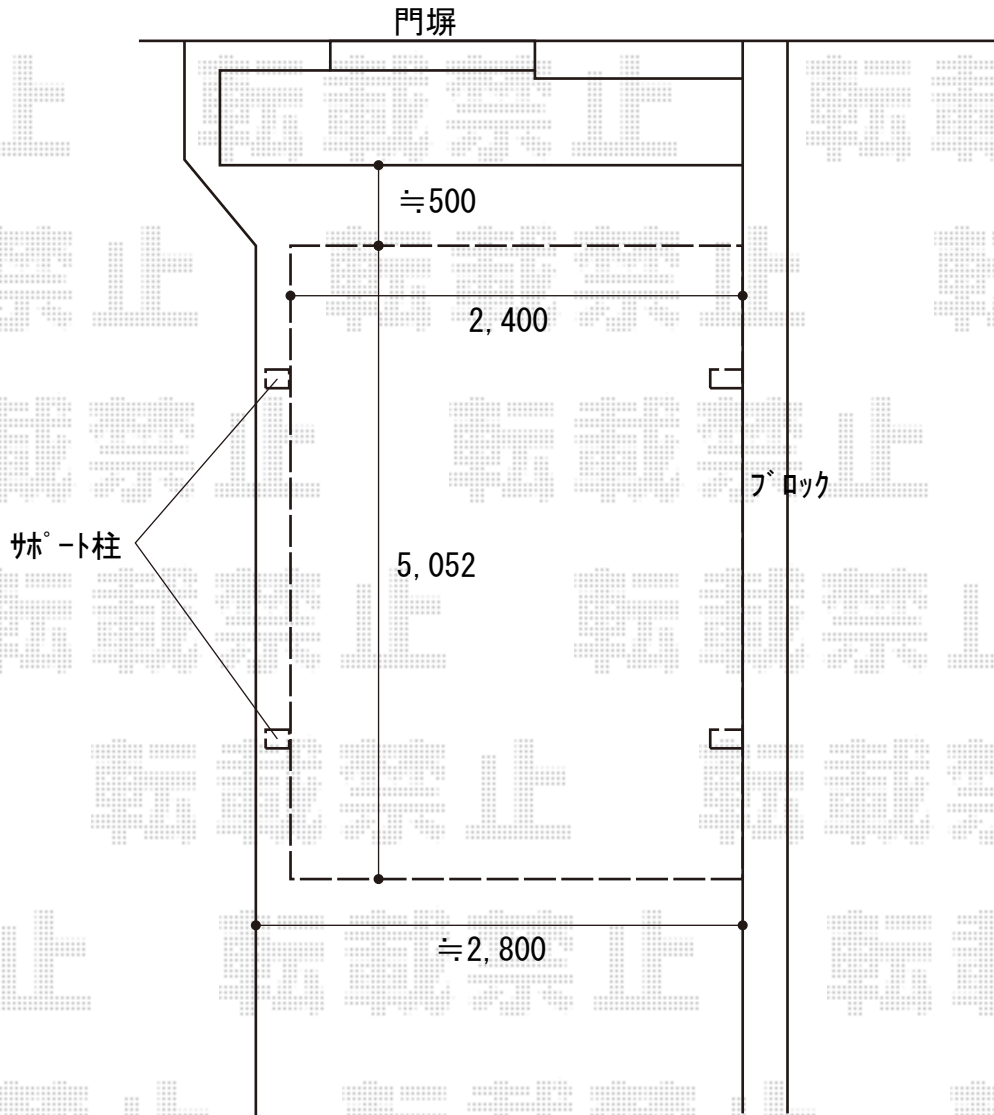

カーポート 施工概略図

YKK AP レイナポートグラン 積雪～20cm対応

幅= 2,400mm

奥行= 5,052mm

色： ブラウン

屋根材： 熱線遮断ポリカーボネート（アースブルーマット調）

柱仕様： 標準柱仕様（有効高 約2,000mm）

YKK AP 着脱式サポート柱 2本入り

柱仕様： 標準柱仕様（有効高 約2,000mm）

色： ブラウン

建物側

2020-3-703763

担当者

木挽