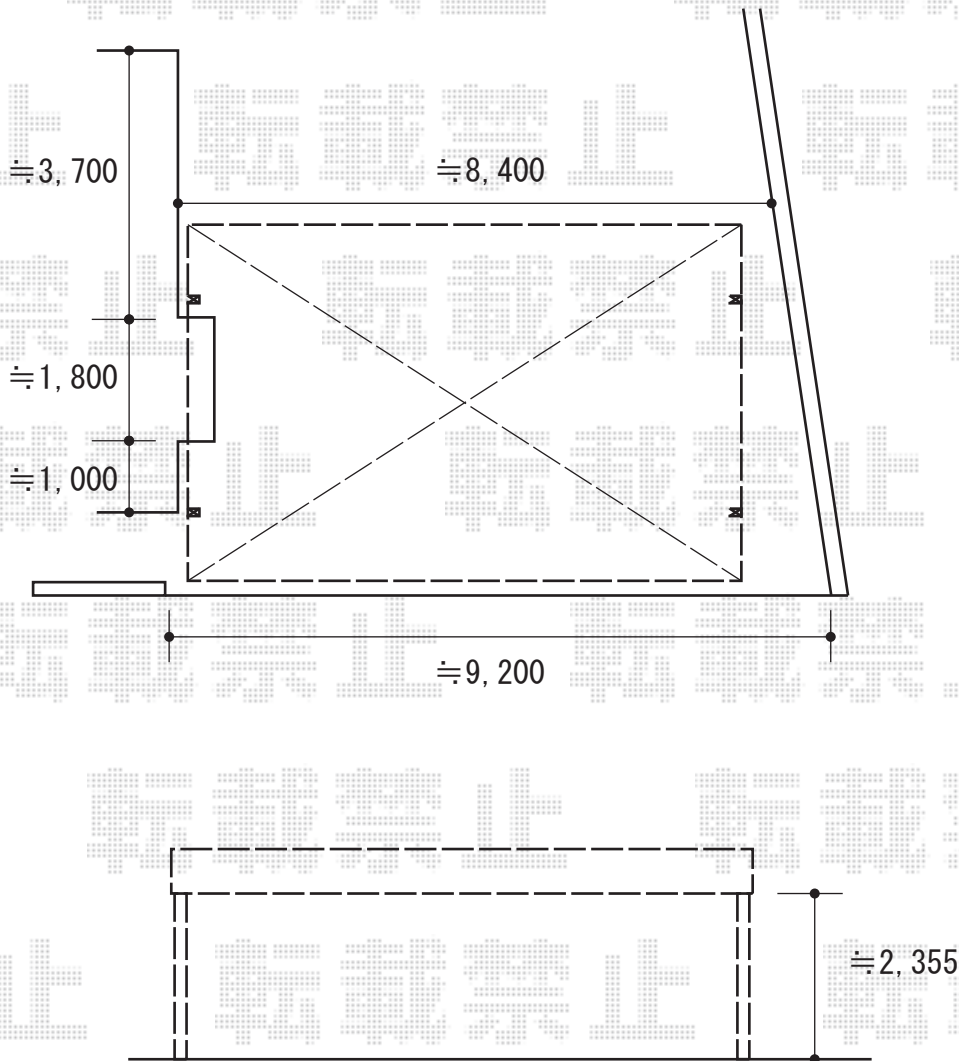

カーポート 施工概略図

YKK AP エフルージュ トリプル 積雪～20cm対応
幅= 7,928mm
奥行= 5,052mm
色： カームブラック
屋根材： 熱線遮断ポリカーボネート(クリアマット)
柱仕様： ハイルフ柱仕様 (有効高 約2,350mm)

2020-3-703789

担当者

新西