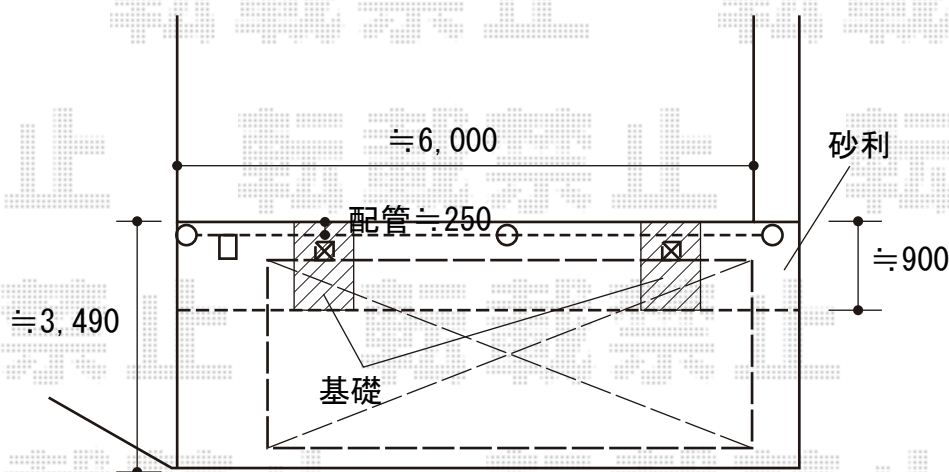

カーポート 施工概略図

LIXIL カーポートSC 積雪~20cm対応
幅= 3,022mm
奥行= 5,000mm
色： ナチュラルシルバーF
屋根材： ナチュラルシルバーF
柱仕様： ロング柱25仕様（有効高 約2,500mm）

LIXIL カーポートSC 着脱式サポート
柱仕様： ロング柱25仕様
色： ナチュラルシルバーF
数量： 2本入り×1セット

LIXIL カーポートSC カーポートライト 屋根固定/【仮】ダウンライト(DL-G1型 30°)
【未定】ダウンライト仕様： 【仮】センサ・スイッチなし
ライト数量： 1列3灯
色： 【仮】ホワイト