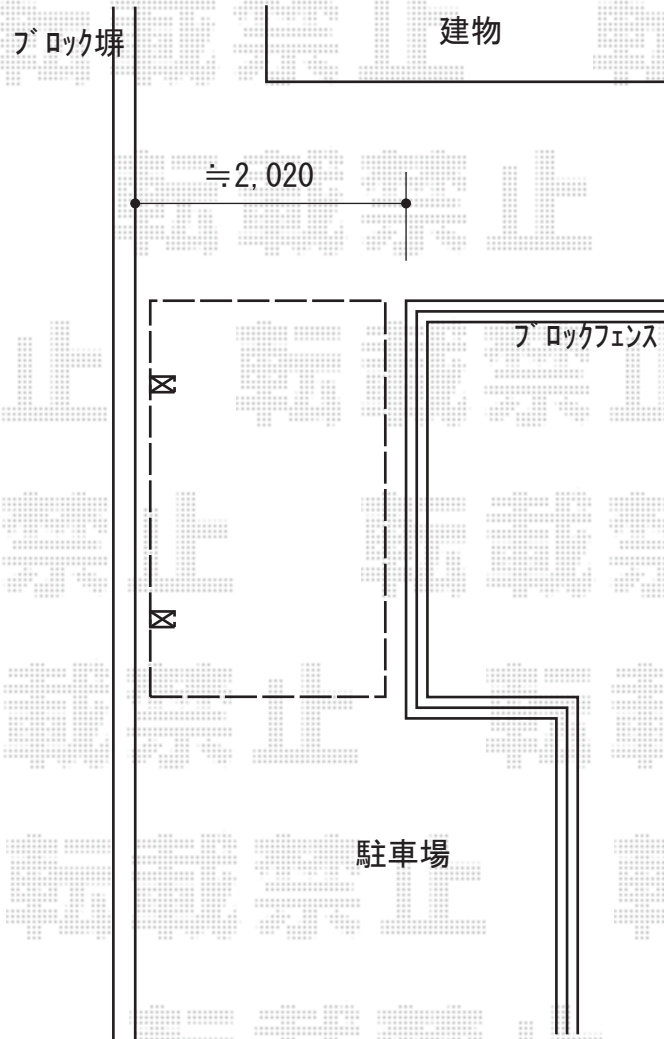

サイクルポート 施工概略図

LIXIL ネスカRミニ (ラウンドスタイル) 積雪~20cm対応  
幅= 1,801mm  
奥行= 2156mm (3台~5台用)  
色: ホワイト  
屋根材: ポリカーボネート (クリアブラウン)  
柱仕様: 標準柱仕様 (有効高 約1,900mm)

2020-3-703821

担当者

中島