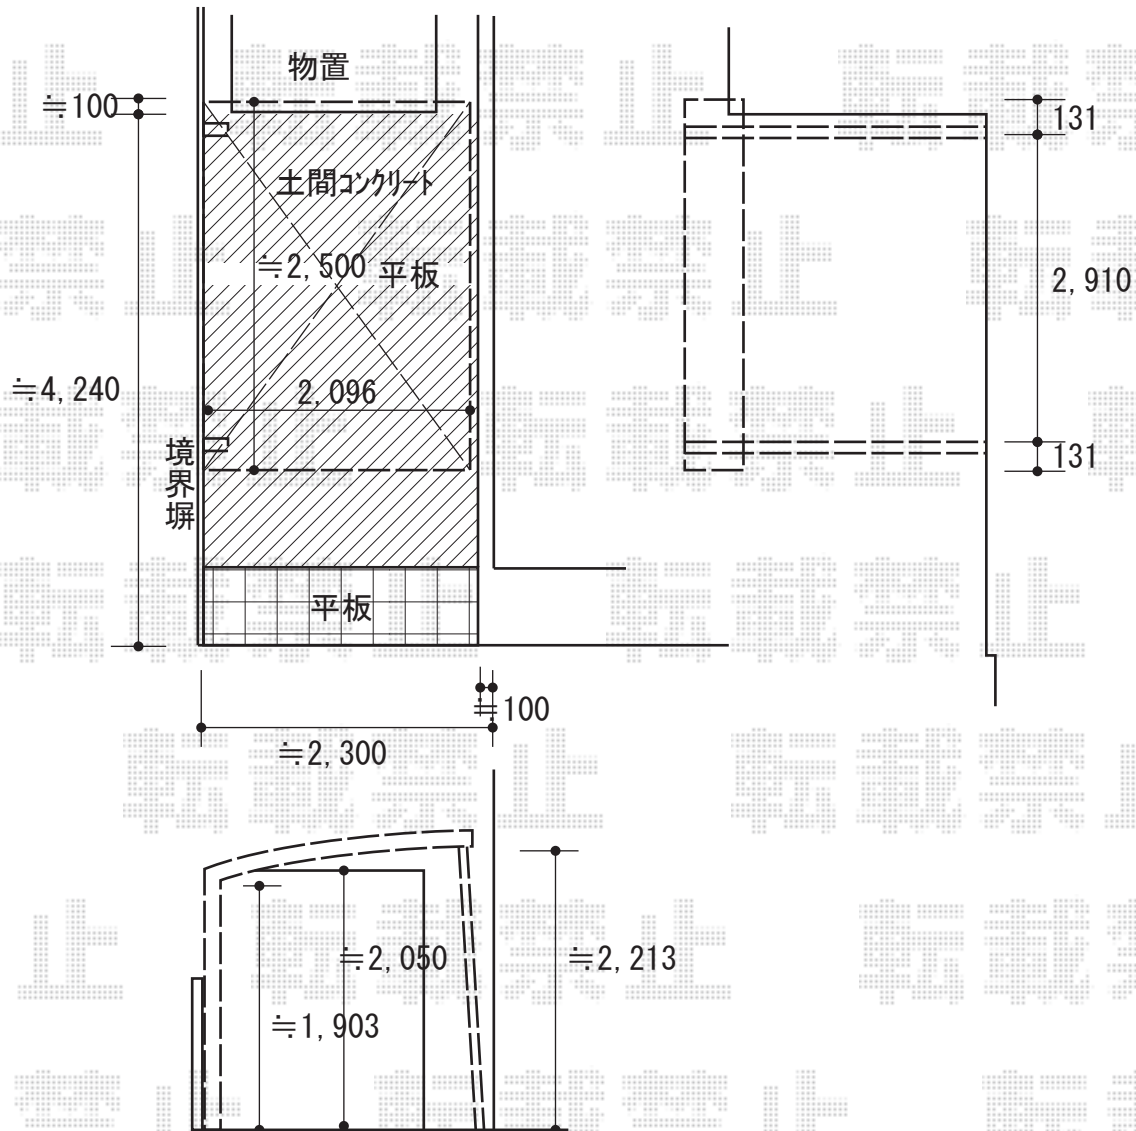

サイクルポート 施工概略図

LIXIL ネスカRミニ (ラウンドスタイル) 積雪~20cm対応
 幅= 2,101mm
 奥行= 2,862mm(4台~7台用)
 色: シャイングレー
 屋根材: ポリカーボネート (クリアマット・すりガラス調)
 柱仕様: 標準柱 (有効高 約1,900mm) 仕様

2020-3-703908

担当者

中島