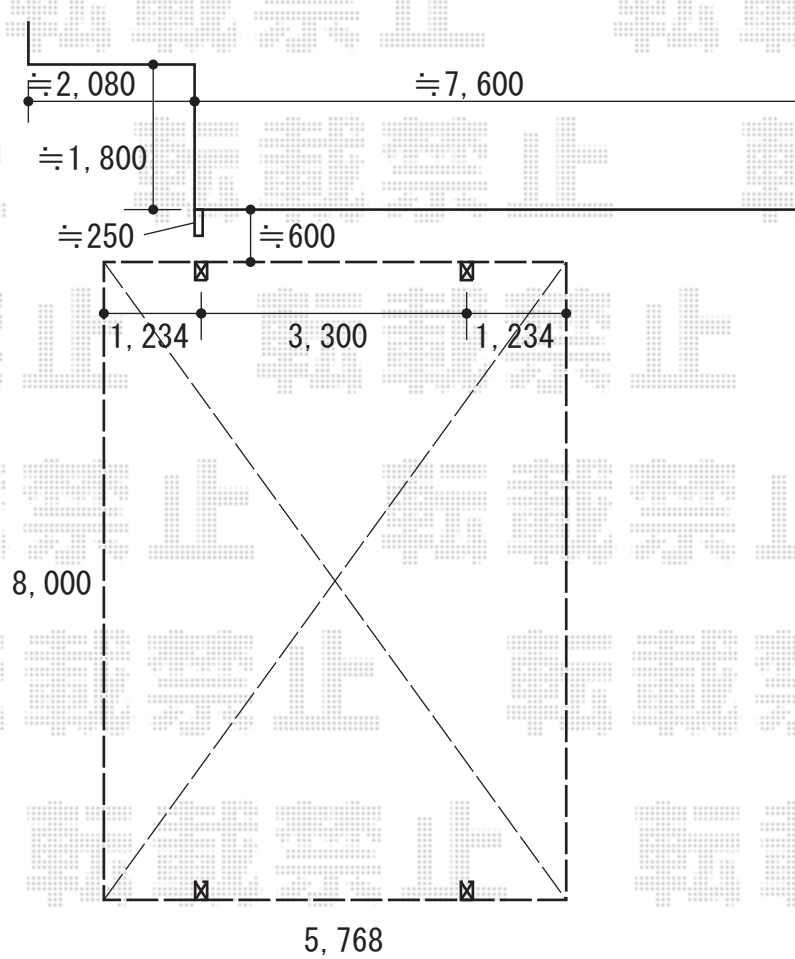

カーポート 施工概略図

YKK AP レイナトリプルポートグラン 積雪~20cm対応
幅= 8,000mm
奥行= 5,768mm
色: ピュアシルバー
屋根材: 熱線遮断ポリカーボネート (アースブルーマット調)
柱仕様: ハイルフ柱仕様 (有効高 約2,350mm)

2020-3-703951

担当者

伊野