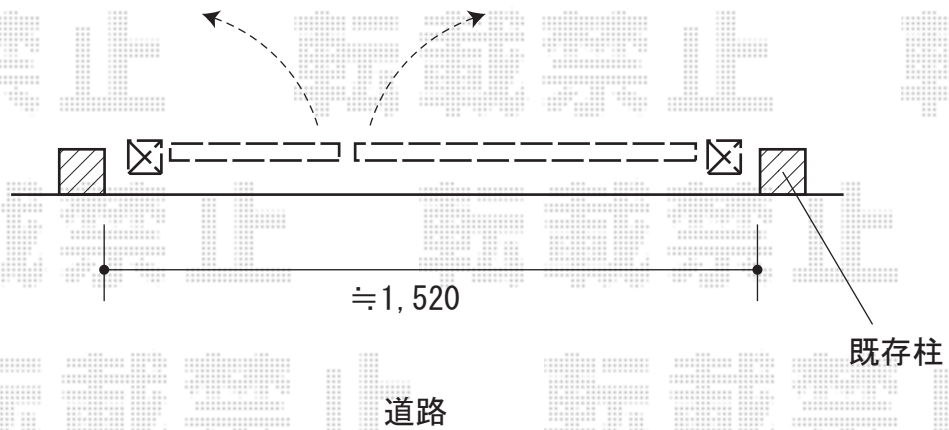

# 門扉工事 施工概略図

三協アルミ 【仮】キャストイル1型 両開き親子 門柱タイプ  
扉幅= 800+400mm  
扉高さ= 1,400mm  
色： アートブラック  
錠： 打掛け錠【LCU-01】  
開き： 内開き

2020-2-698435

担当者

三村