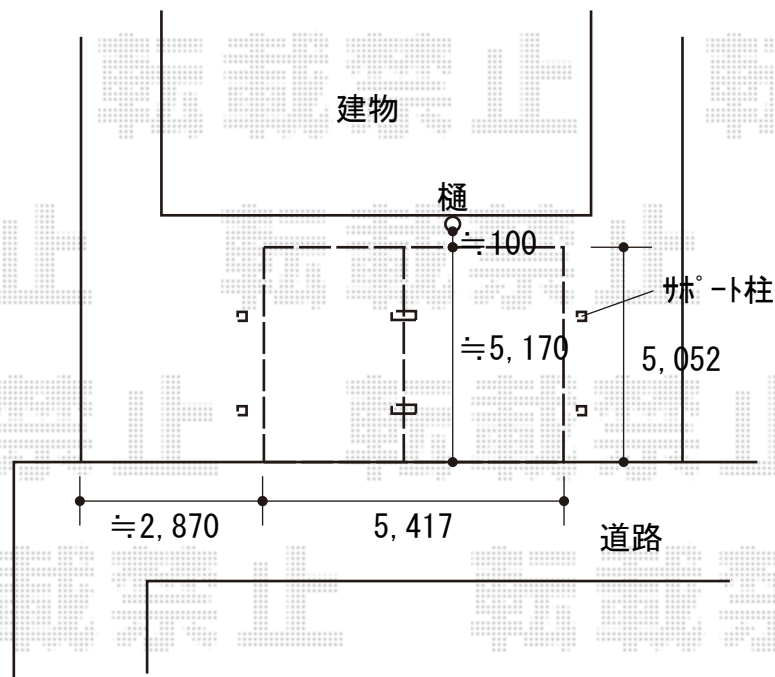

# カーポート 施工概略図

Value Select プレシオスポート Y合掌 積雪~20cm対応  
幅= 5,417mm  
奥行= 5,052mm  
色： ノーブルステン  
屋根材： 熱線遮断ポリカーボネート（スカイブルーマット調）  
柱仕様： ハイルフ柱仕様（有効高 約2,250mm）

Value Select プレシオスポートY合掌 着脱式補助柱  
数量： 2本入り×2セット  
色： ノーブルステン