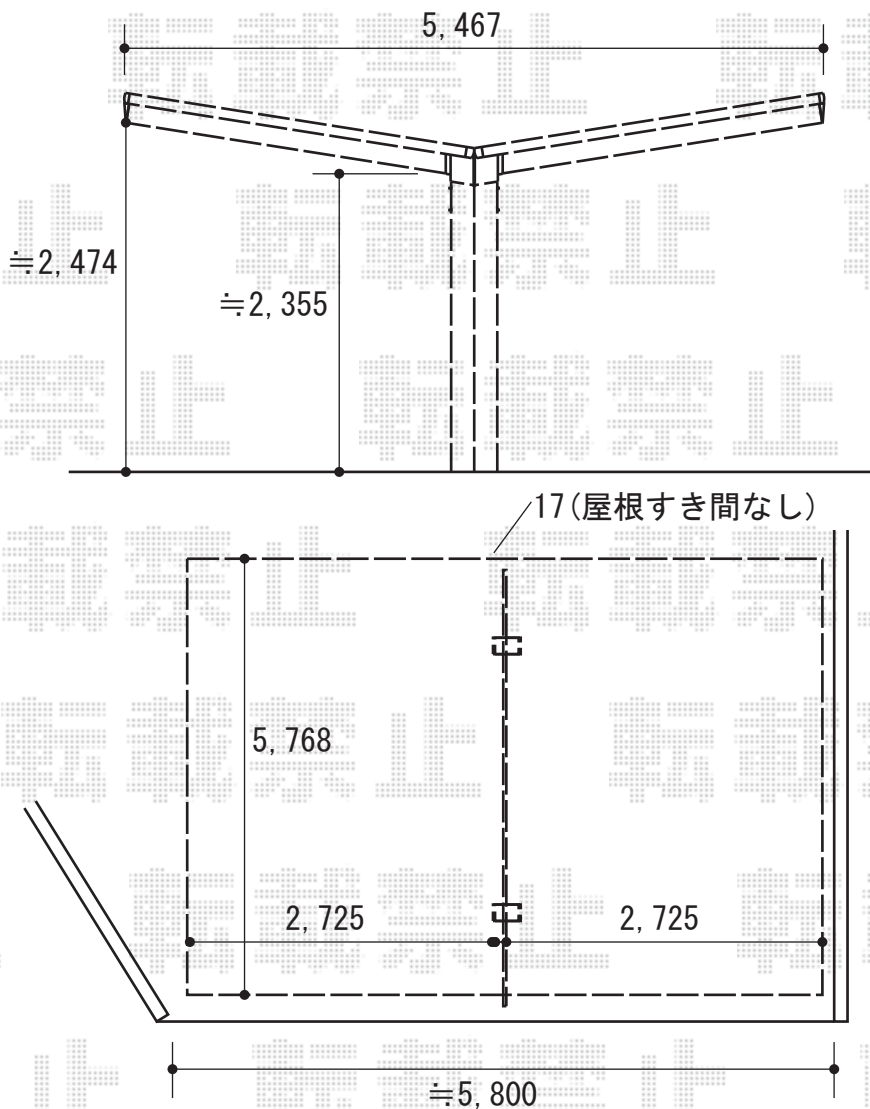

カーポート 施工概略図

YKK AP エフルージュグラン Y合掌 積雪～20cm対応
幅= 5,467mm[27+27]
奥行= 5,768mm
色： ピュアシルバー
屋根材： 熱線遮断ポリカーボネート(クリアマット)
柱仕様： ハイルフ柱仕様(有効高 約2,350mm)

YKK AP エフルージュグラン Y合掌 着脱式サポート
柱仕様： 標準・ハイルフ兼用
色： ピュアシルバー
数量： 2本入り×2セット