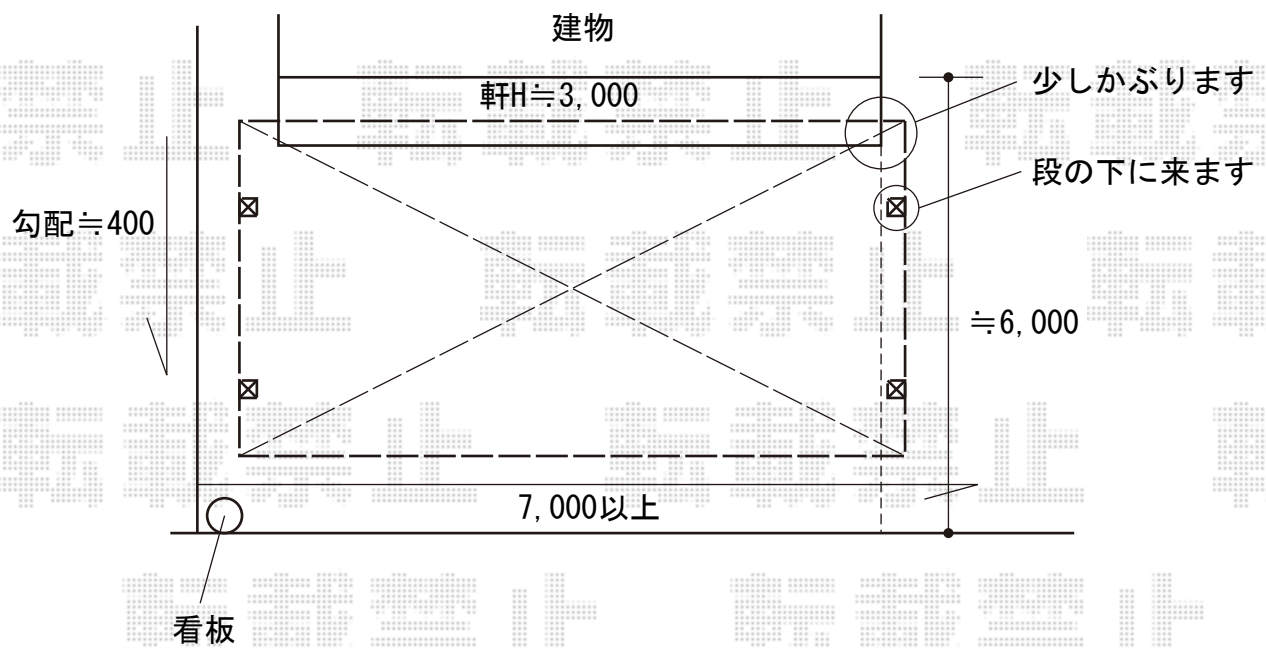

カーポート 施工概略図

YKK AP レイナツインポートグラン 積雪~20cm対応
幅= 5,983mm
奥行= 5,052mm
色 : プラチナステン
屋根材 : 熱線遮断ポリカーボネート (アースブルーマット調)
柱仕様 : ハイルフ柱仕様 (有効高 約2,350mm)

2020-3-704075

担当者

西村