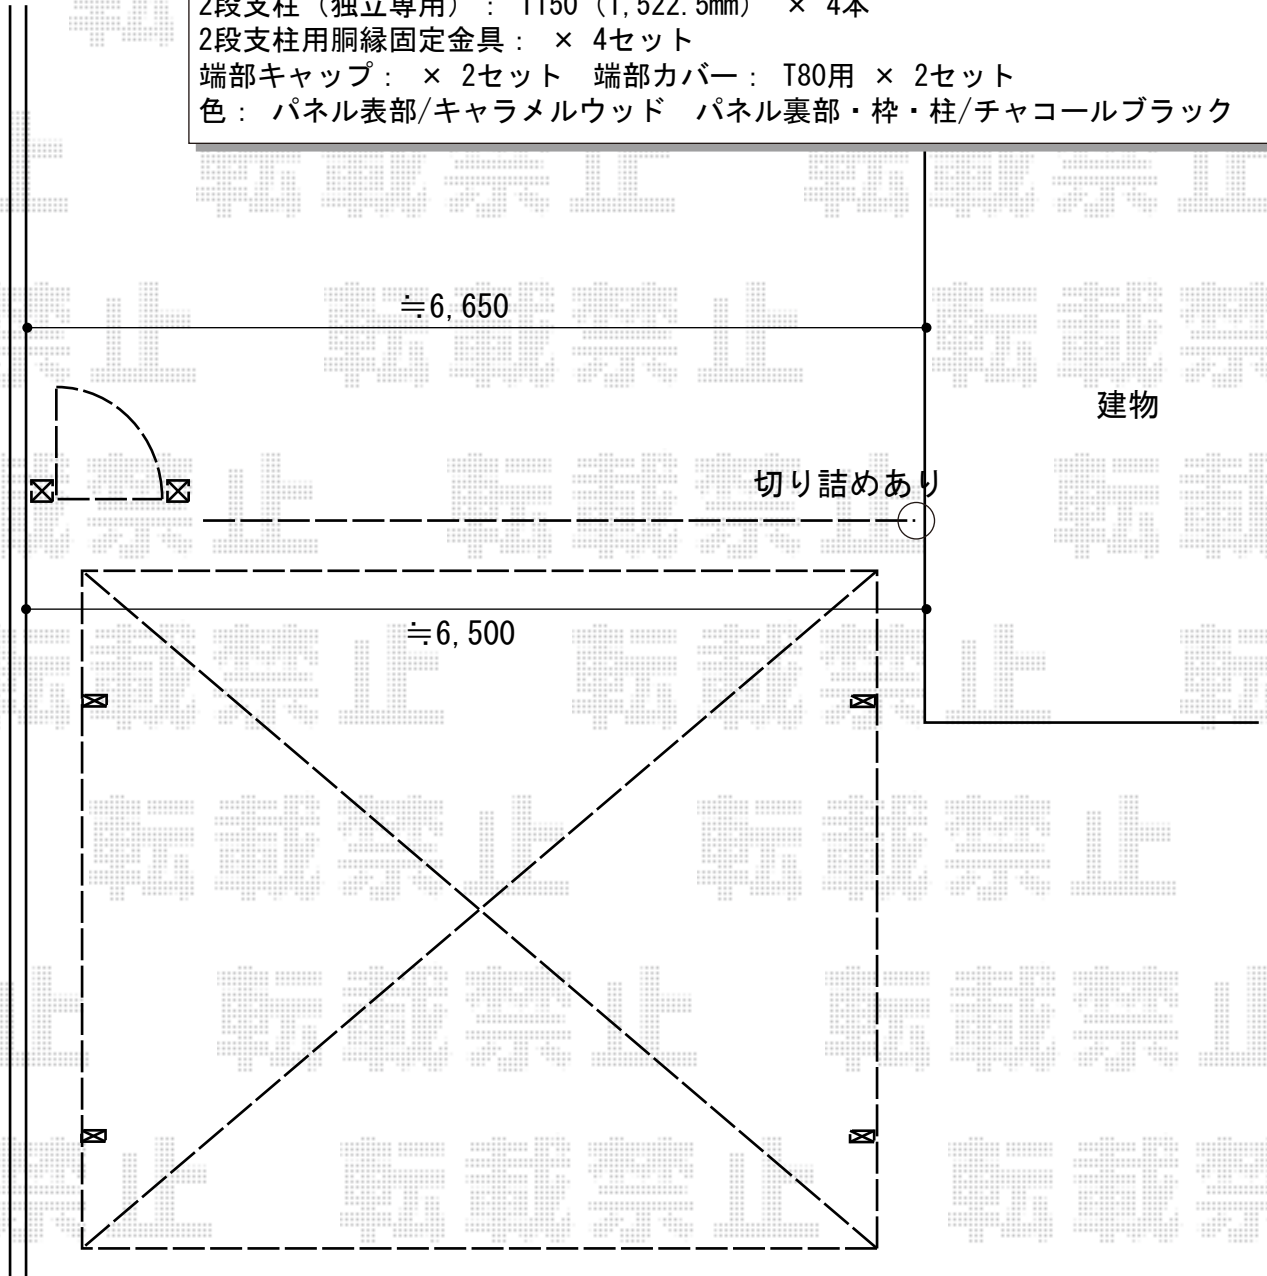

カーポート  
門扉  
フェンス 施工概略図

YKK AP シンプレオ門扉3型 横太格子 片開き 門柱使用  
扉幅 = 800mm 扉高 = 1,400mm 色 : カームブラック  
錠 : プッシュプル錠4型 【未定】開き : 【仮】内開き

Value Select 【01】モクアルフェンス 横板タイプ 2段支柱 自立建て用\*パネル2段  
本体1枚 (W×H) = (1,975×720mm) × 6枚  
2段支柱 (独立専用) : T150 (1,522.5mm) × 4本  
2段支柱用胴縁固定金具 : × 4セット  
端部キャップ : × 2セット 端部カバー : T80用 × 2セット  
色 : パネル表部/キャラメルウッド パネル裏部・枠・柱/チャコールブラック

YKK AP レイナツインポートグラン 積雪~20cm対応  
幅= 5,392mm  
奥行= 5,400mm  
色 : カームブラック  
屋根材 : 熱線遮断ポリカーボネート (クリアマット)  
柱仕様 : ハイルーフ柱仕様 (有効高 約2,350mm)

2020-3-704119

担当者

伊野