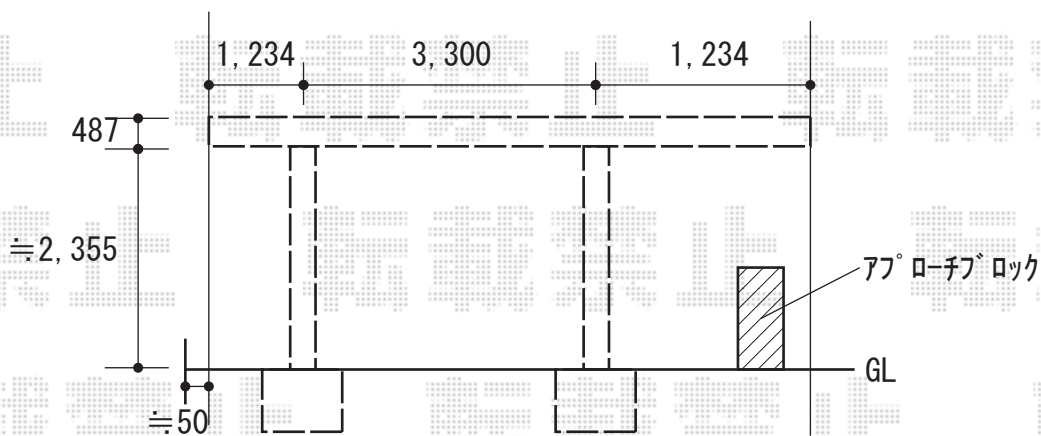

カーポート 施工概略図

YKK AP レイナポートグラン 積雪～20cm対応

幅= 2,550mm

奥行= 5,768mm

色： プラチナステン

屋根材： 熱線遮断ポリカーボネート（アースブルーマット調）

柱仕様： ハイルフ柱仕様（有効高 約2,350mm）

YKK AP 着脱式サポート柱 2本入り

柱仕様： ハイルフ柱仕様

色： プラチナステン

YKK AP レイナポートグラン 屋根ふき材補強部品

色： カームブラック *1色のみ

数量： 8個入り×1セット

2020-3-704121

担当者

新西