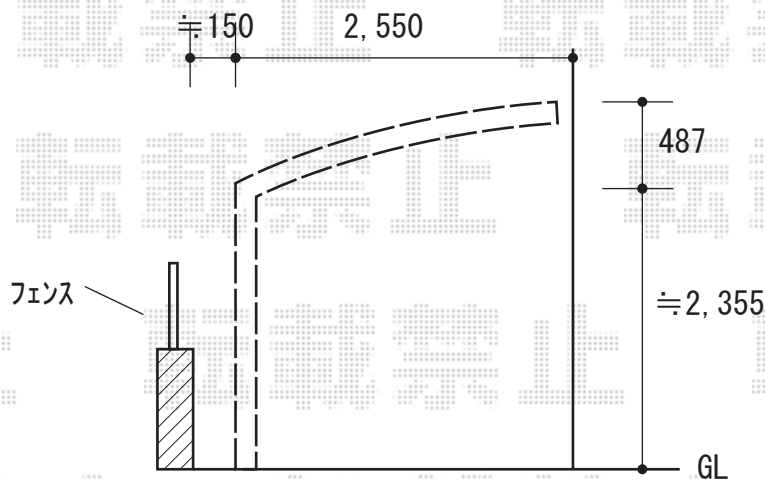

カーポート 施工概略図

YKK AP レイナポートグラン 積雪～20cm対応

幅= 2,550mm

奥行= 5,768mm

色： プラチナステン

屋根材： 熱線遮断ポリカーボネート（アースブルーマット調）

柱仕様： ハイルフ柱仕様（有効高 約2,350mm）

YKK AP 着脱式サポート柱 2本入り

柱仕様： ハイルフ柱仕様

色： プラチナステン

YKK AP レイナポートグラン 屋根ふき材補強部品

色： カームブラック *1色のみ

数量： 8個入り×1セット

2020-3-704121

担当者

新西