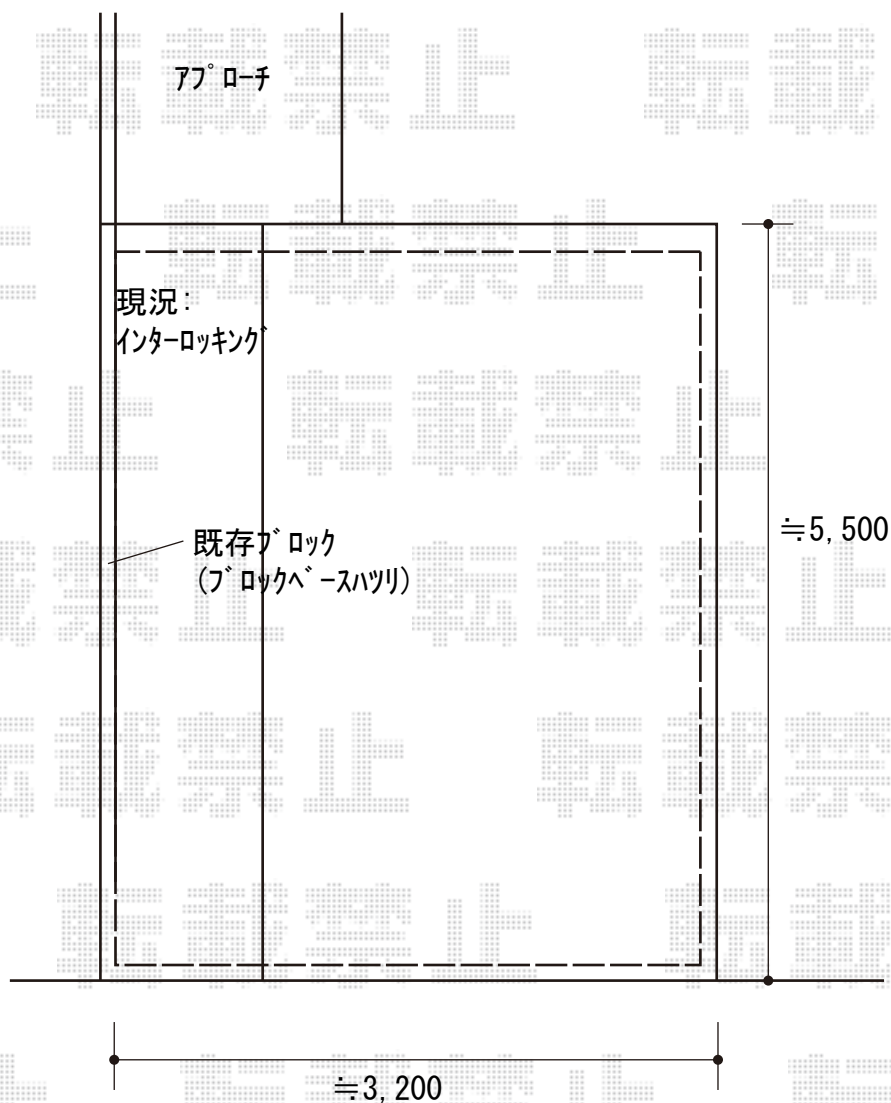

カーポート 施工概略図

LIXIL ネスカR (ラウンドスタイル) 積雪~20cm対応

幅= 2,999mm

奥行= 4,980mm

色: オータムブラウン

屋根材: 熱線吸収ポリカーボネート (ブルーマットS・すりガラス調)

柱仕様: 標準柱仕様 (有効高 約2,200mm)

2020-3-704204