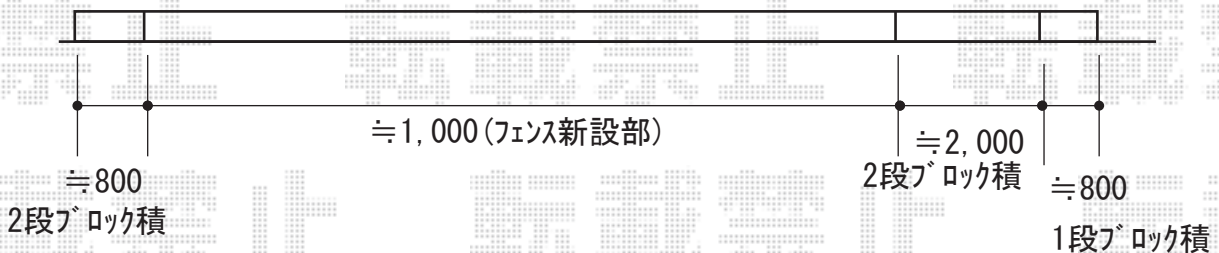

エクステリア工事 施工概略図

LIXIL (TOEX) 開き門扉AB TR1型 両開き 柱使用
扉幅 = 600+600mm
扉高 = 1,200mm
色 : シャイングレー
錠 : 【仮】シリンダーRD錠
開き : 内開き

LIXIL フェンスAB YR1 横格子1 フリーポールタイプ
本体1枚 (W×H) = T-8 (2,000mm×740mm) × 5枚
柱 : T-8 × 6本
端部キャップセットF : T-8 × 1セット
色 : シャイングレー