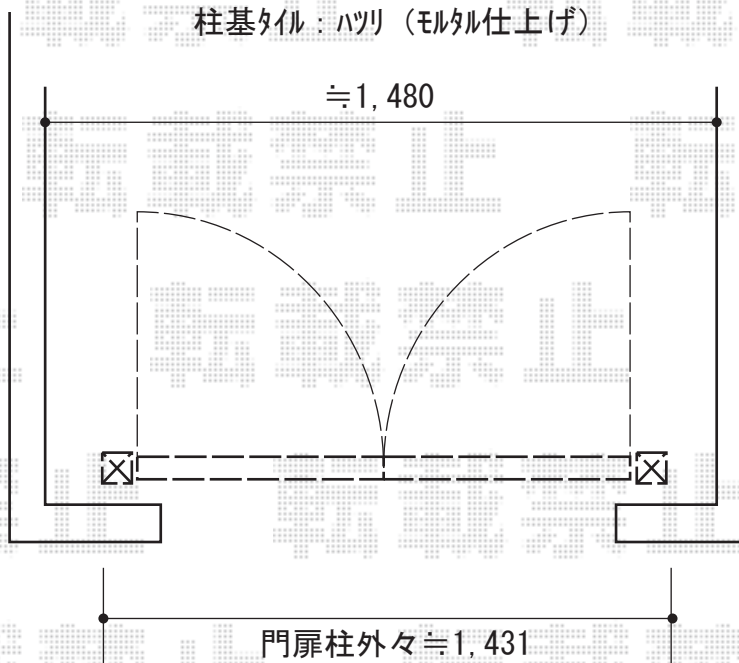

エクステリア工事 施工概略図

LIXIL (TOEX) 開き門扉AB TR1型 両開き 柱使用
扉幅 = 600+600mm
扉高 = 1,200mm
色 : シャイングレー
錠 : 【仮】シリンダーRD錠
開き : 内開き

LIXIL フェンスAB YR1 横格子1 フリーポールタイプ
本体1枚 (W×H) = T-8 (2,000mm×740mm) × 5枚
柱 : T-8 × 6本
端部キャップセットF : T-8 × 1セット
色 : シャイングレー