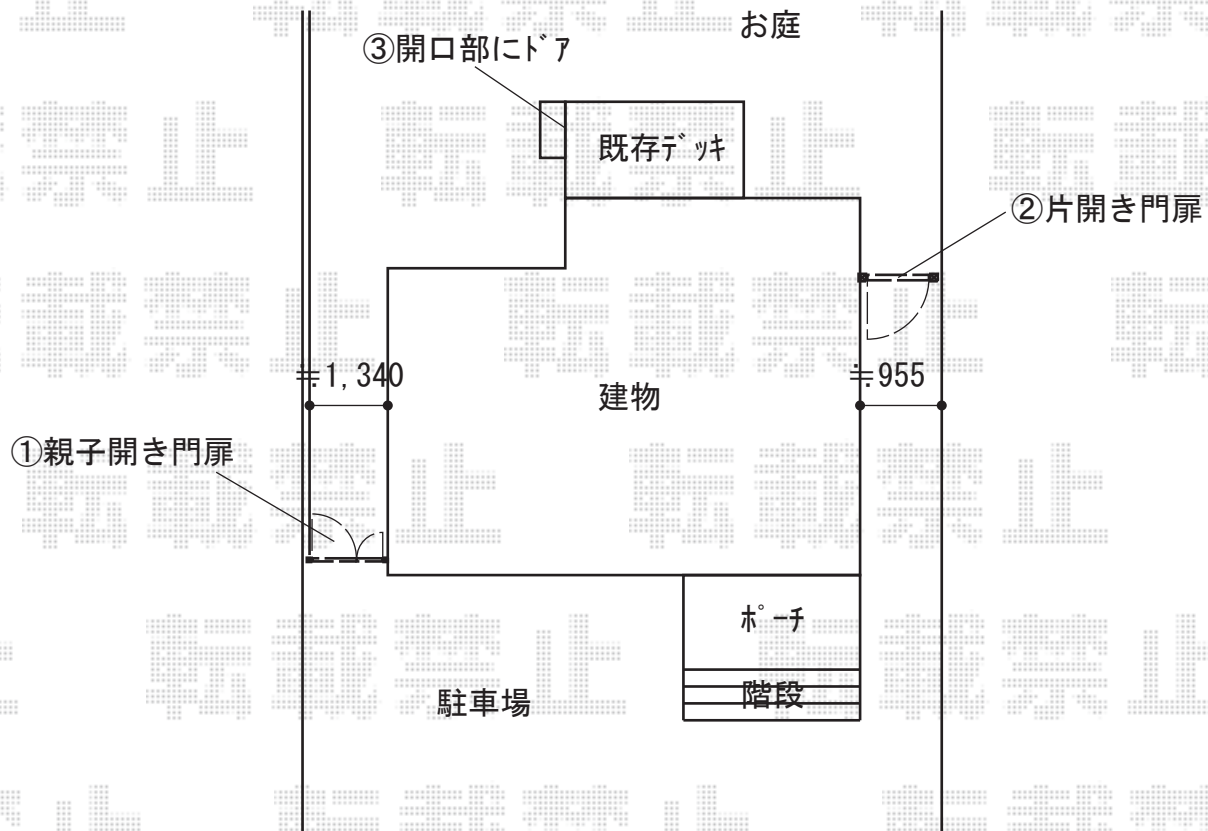

門扉 施工概略図

YKK AP 【01】 <ご提案/特注> シンプレオ門扉1型 横格子 片開き 門柱使用
【特注】 扉幅 = 770mm
扉高 = 1,000mm
色 : プラチナステン
錠 : 打掛錠1型
開き : 内開き

LIXIL 樹ら楽ステージ 開き戸 ベース仕様
扉本体 : ラチスタイプ/07-08 (¥86,300) × 1
色 : 【未定】

YKK AP 【02】 <ご提案/特注> シンプレオ門扉1型 横格子 両開き親子 門柱使用
【特注】 扉幅 = 400+730mm
扉高 = 1,000mm
色 : プラチナステン
錠 : 打掛錠1型
開き : 内開き