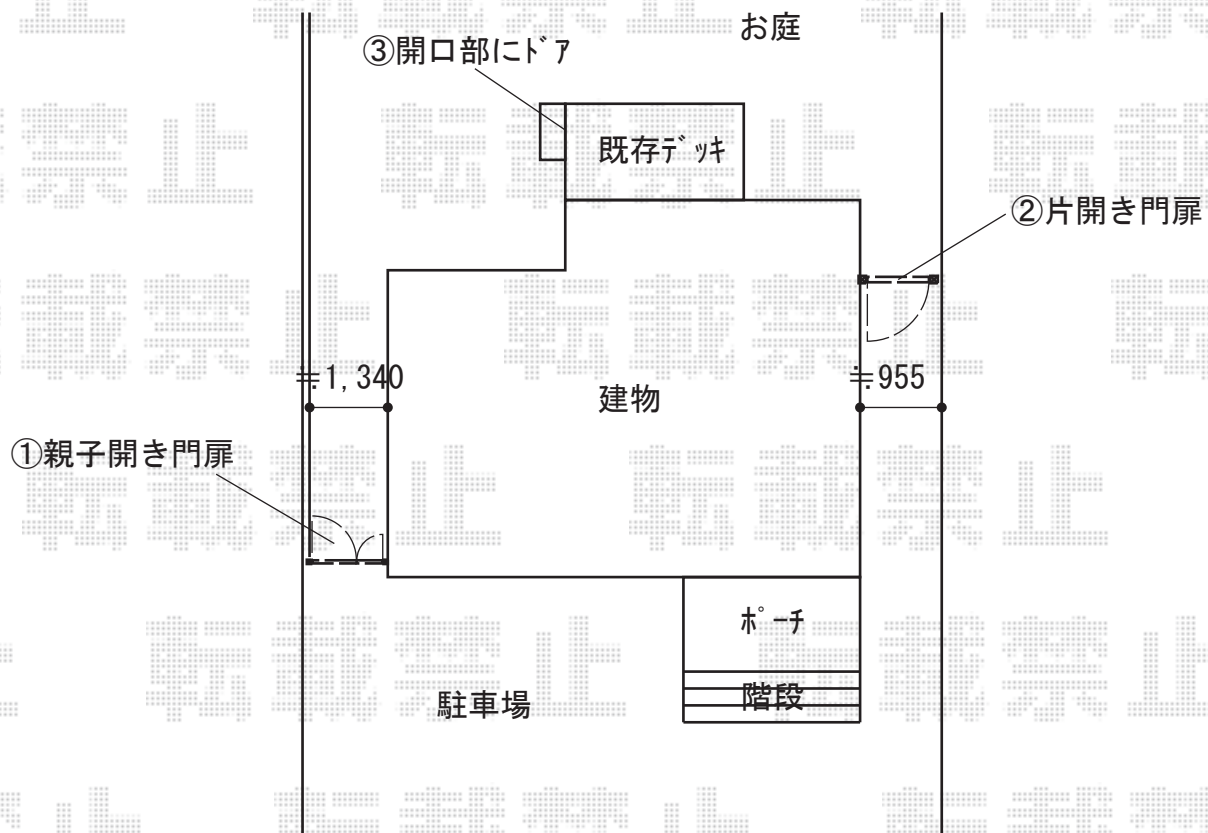

門扉 施工概略図

YKK AP 【01】 <ご提案/特注> シンプレオ門扉1型 横格子 片開き 門柱使用
【特注】 扉幅 = 770mm
扉高 = 1,000mm
色 : プラチナステン
錠 : 打掛錠1型
開き : 内開き

LIXIL 樹ら楽ステージ 開き戸 ベース仕様
扉本体 : ラチスタイプ/07-08 (¥86,300) × 1
色 : 【未定】

YKK AP 【02】 <ご提案/特注> シンプレオ門扉1型 横格子 両開き親子 門柱使用
【特注】 扉幅 = 400+730mm
扉高 = 1,000mm
色 : プラチナステン
錠 : 打掛錠1型
開き : 内開き