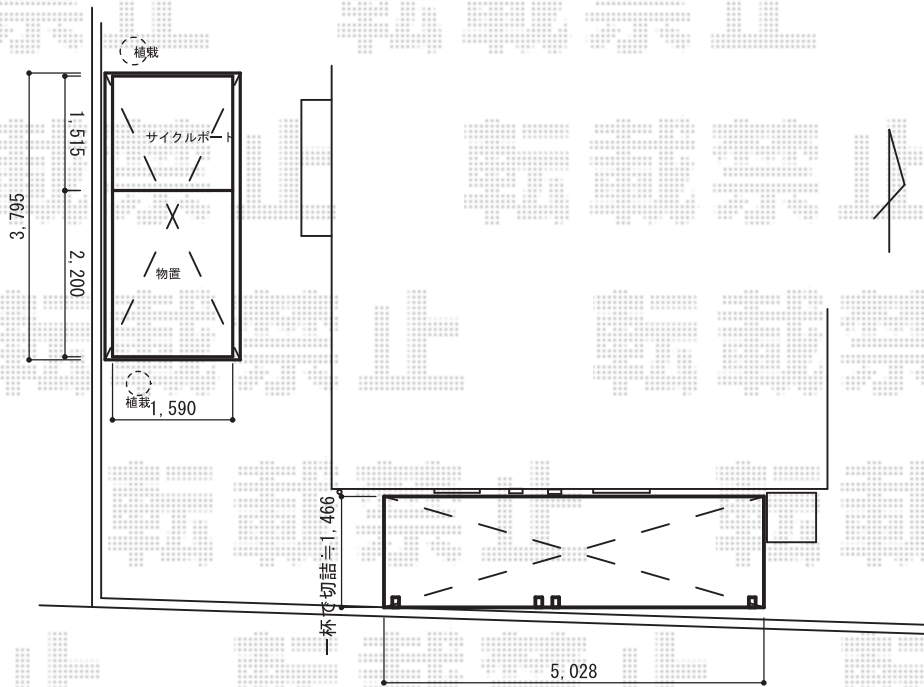

テラス屋根・物置 施工概略図

LIXIL フーゴF 独立テラスタイプ 連棟 積雪~20cm対応

間口= 5028mm (22型+29型)

出幅= 1796mm

色： シャイングレー

屋根材： ポリカーボネート（色： クリアマット・すりガラス調）

柱仕様： ロング柱28仕様（有効高 約2,800mm）

LIXIL フーゴF 独立テラスタイプ サイドパネル

奥行サイズ： 22型+29型

高さ： 2段 * H1,000+H1,000

色： シャイングレー

パネル材： ポリカーボネート（色： クリアマット・すりガラス調）

柱仕様： ロング柱28仕様/間柱なし

着脱式サポート（H28柱用）： 2本入り×2セット

LIXIL フーゴF テラスタイプ 吊り下げ物干しAセット ロング

色： シャイングレー

数量： 2本入り×1セット

タクボ物置 Mr.ストックマン プラスアルファ 一般型 3715×1590×2110

間口= 3,715mm

奥行= 1,590mm

高さ= 2,110mm

色： トロピカルオレンジ

屋根タイプ： 標準型

耐荷重タイプ： 一般型

棚タイプ： 背面棚タイプ

数量： 1台