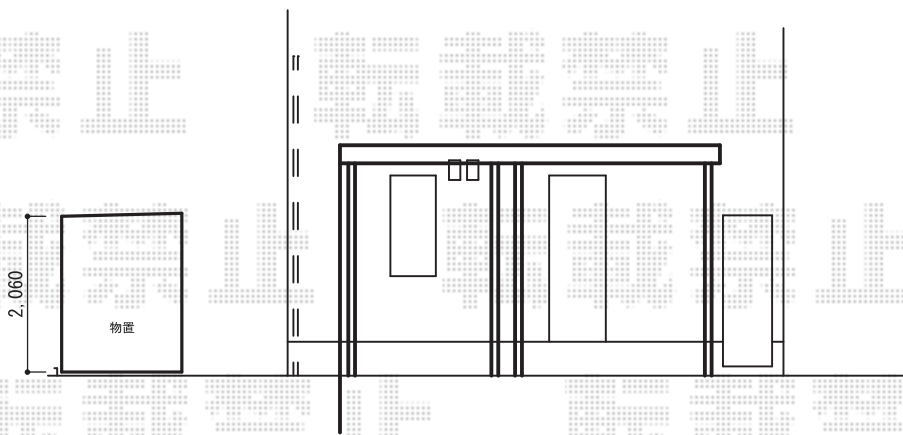

テラス屋根・物置 施工概略図

LIXIL フーゴF 独立テラスタイプ 連棟 積雪~20cm対応

間口= 5028mm (22型+29型)

出幅= 1796mm

色： シャイングレー

屋根材： ポリカーボネート（色： クリアマット・すりガラス調）

柱仕様： ロング柱28仕様（有効高 約2,800mm）

LIXIL フーゴF 独立テラスタイプ サイドパネル

奥行サイズ： 22型+29型

高さ： 2段 * H1,000+H1,000

色： シャイングレー

パネル材： ポリカーボネート（色： クリアマット・すりガラス調）

柱仕様： ロング柱28仕様/間柱なし

着脱式サポート（H28柱用）： 2本入り×2セット

LIXIL フーゴF テラスタイプ 吊り下げ物干しAセット ロング

色： シャイングレー

数量： 2本入り×1セット

タクボ物置 Mr.ストックマン プラスアルファ 一般型 3715×1590×2110

間口= 3,715mm

奥行= 1,590mm

高さ= 2,110mm

色： トロピカルオレンジ

屋根タイプ： 標準型

耐荷重タイプ： 一般型

棚タイプ： 背面棚タイプ

数量： 1台