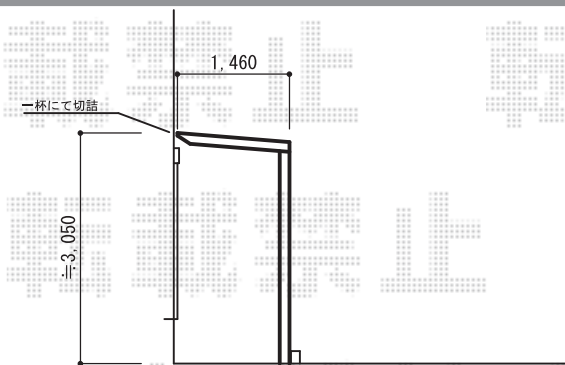

テラス屋根・物置 施工概略図

LIXIL フーゴF 独立テラスタイプ 連棟 積雪~20cm対応

間口= 5028mm (22型+29型)

出幅= 1796mm

色： シャイングレー

屋根材： ポリカーボネート（色： クリアマット・すりガラス調）

柱仕様： ロング柱28仕様（有効高 約2,800mm）

LIXIL フーゴF 独立テラスタイプ サイドパネル

奥行サイズ： 22型+29型

高さ： 2段 * H1,000+H1,000

色： シャイングレー

パネル材： ポリカーボネート（色： クリアマット・すりガラス調）

柱仕様： ロング柱28仕様/間柱なし

着脱式サポート（H28柱用）： 2本入り×2セット

LIXIL フーゴF テラスタイプ 吊り下げ物干しAセット ロング

色： シャイングレー

数量： 2本入り×1セット

タクボ物置 Mr.ストックマン プラスアルファ 一般型 3715×1590×2110

間口= 3,715mm

奥行= 1,590mm

高さ= 2,110mm

色： トロピカルオレンジ

屋根タイプ： 標準型

耐荷重タイプ： 一般型