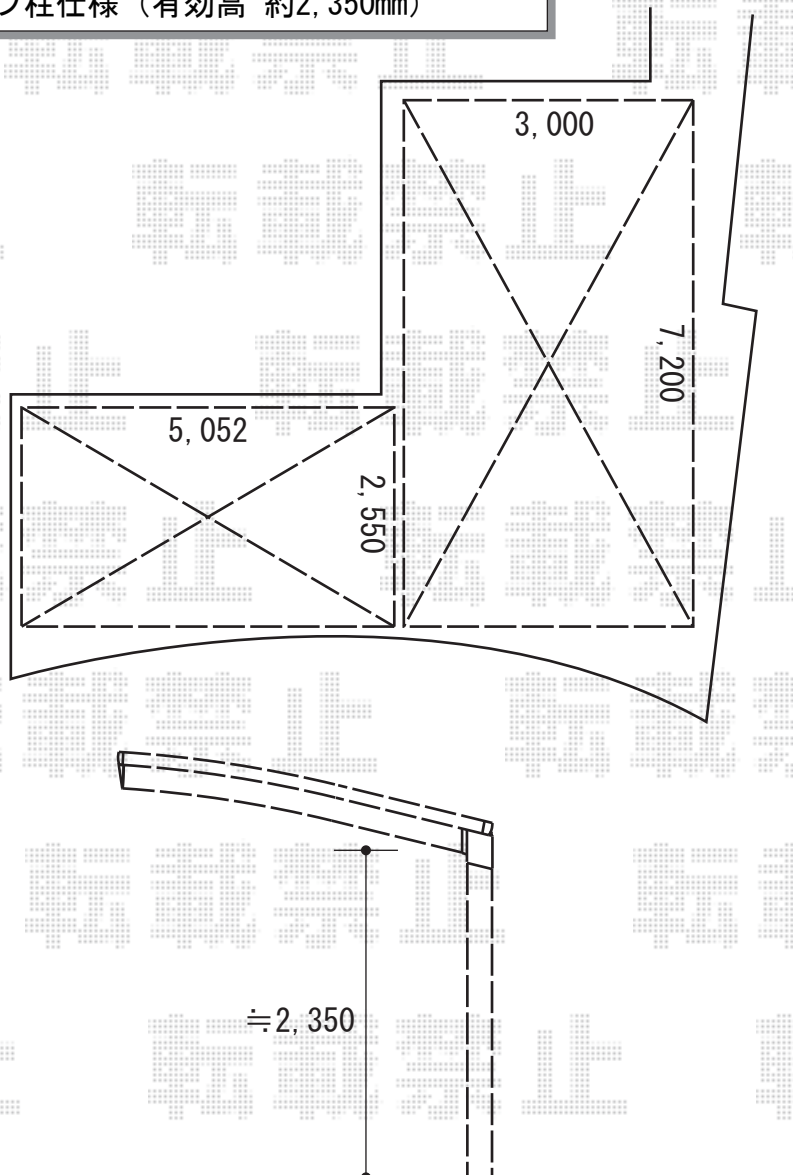

カーポート 施工概略図

YKK AP 【1】 レイナポートグラン 積雪～20cm対応
幅= 2,550mm
奥行= 5,052mm
色： ホワイト
屋根材： 熱線遮断ポリカーボネート(クリアマット)
柱仕様： ハイルフ柱仕様 (有効高 約2,350mm)

YKK AP 【2】 レイナポートグラン 延長 積雪～20cm対応
幅= 3,000mm
奥行= 7,200mm
色： ホワイト
屋根材： 熱線遮断ポリカーボネート(クリアマット)
柱仕様： ハイルフ柱仕様 (有効高 約2,350mm)