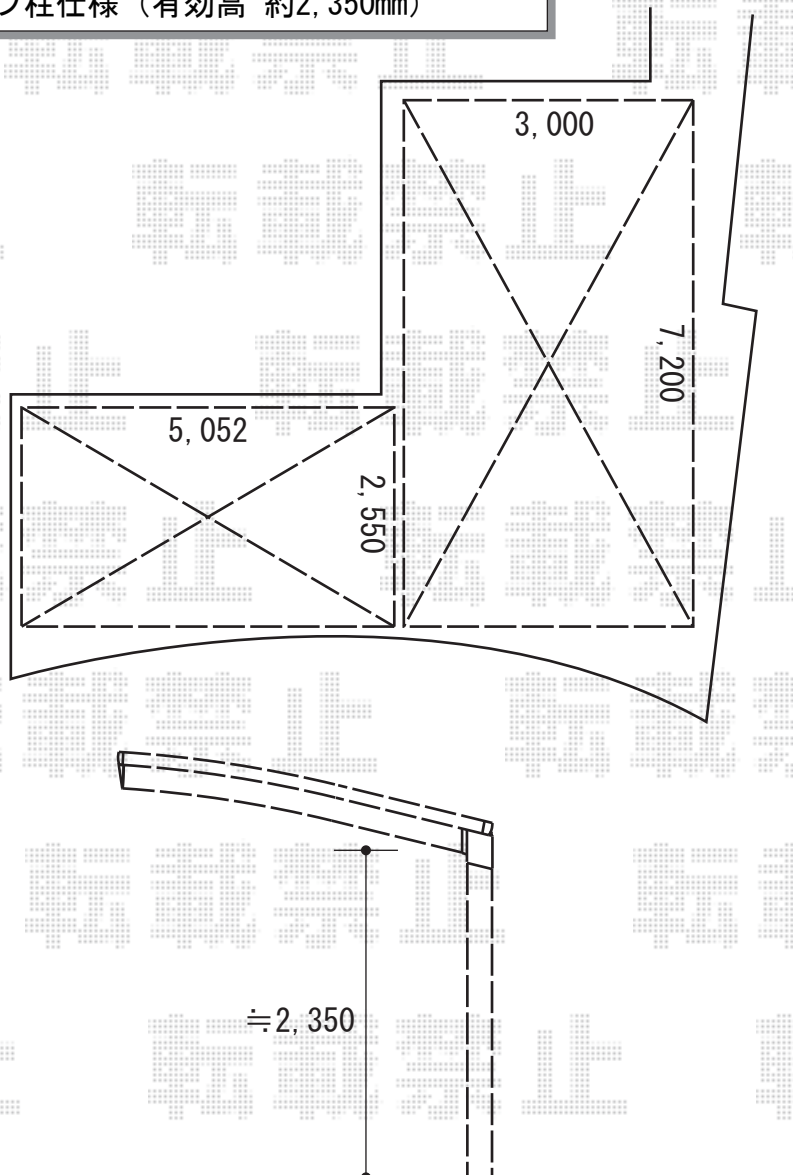

カーポート 施工概略図

YKK AP 【1】 レイナポートグラン 積雪~20cm対応
幅= 2,550mm
奥行= 5,052mm
色： ホワイト
屋根材： 熱線遮断ポリカーボネート(クリアマット)
柱仕様： ハイルフ柱仕様 (有効高 約2,350mm)

YKK AP 【2】 レイナポートグラン 延長 積雪~20cm対応
幅= 3,000mm
奥行= 7,200mm
色： ホワイト
屋根材： 熱線遮断ポリカーボネート(クリアマット)
柱仕様： ハイルフ柱仕様 (有効高 約2,350mm)