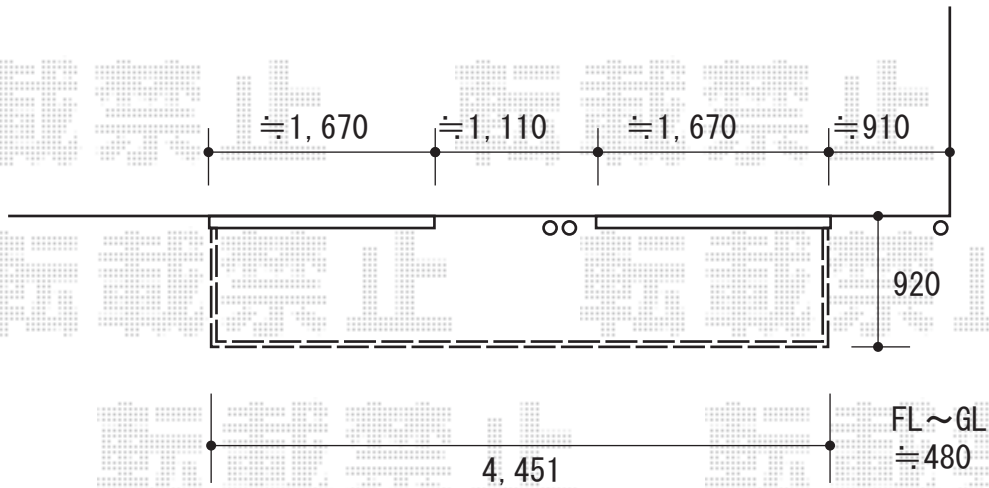

# ウッドデッキ 施工概略図

YKK AP リウッドデッキ 200

間口= 2.5間(4,451mm)

出幅= 3尺(920mm)

色：【仮】レッドブラウン

床板：縦貼り

幕板：標準幕板

束柱：Sタイプ(550mm) (色：【仮】カームブラック)