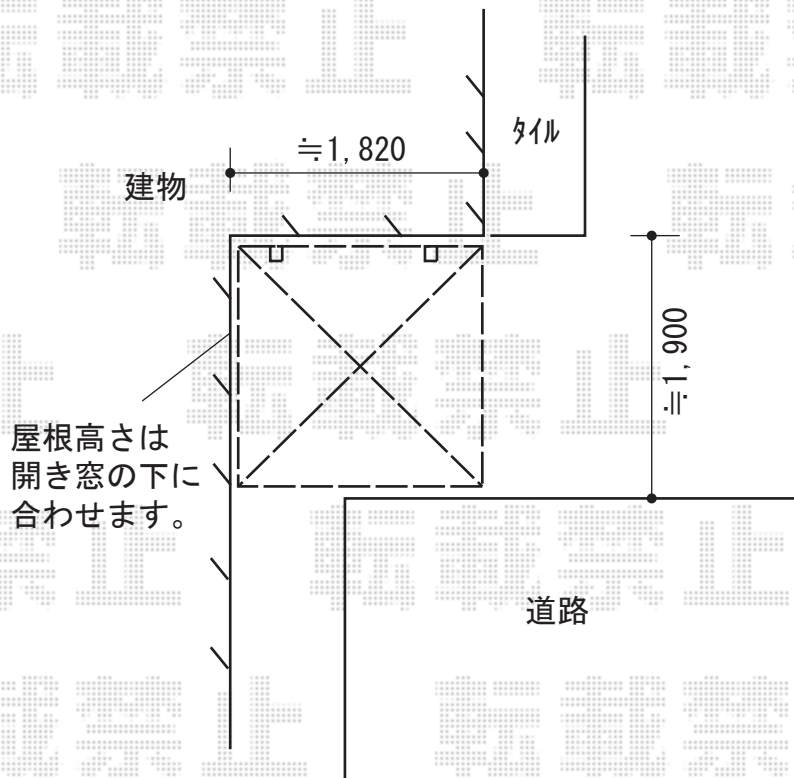

サイクルポート 施工概略図

YKK AP レイナポートグランミニ 積雪~20cm対応
幅= 2,100mm
奥行= 2,188mm(3台用)
色 : プラチナステン
屋根材 : 熱線遮断ポリカーボネート(クリアマット)
柱仕様 : 標準柱仕様 (有効高 約1,814mm)

イナバ物置 シンプリー 一般型 1740×755×1903
間口= 1,740mm
奥行= 755mm
高さ= 1,903mm
色 : 【未定】
屋根タイプ : 標準型
耐荷重タイプ : 一般型
棚タイプ : 長もの収納タイプ
数量 : 1台