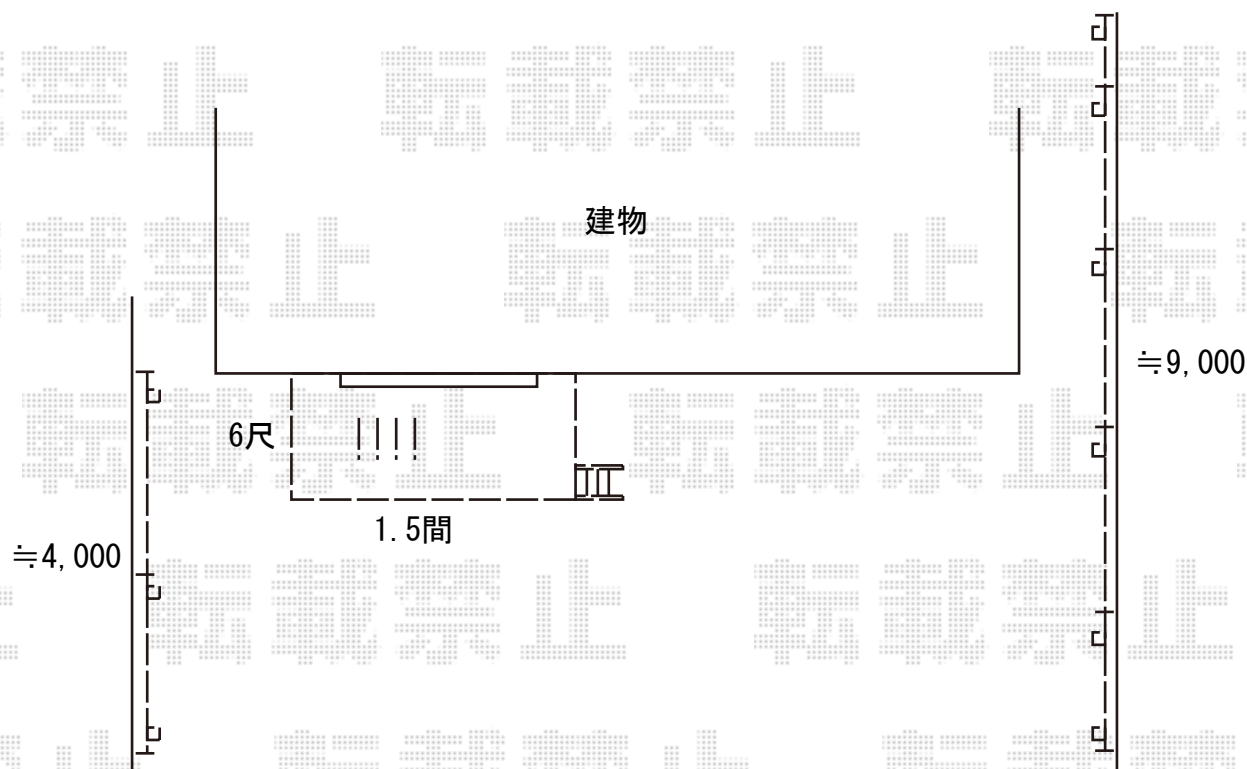

ウッドデッキ 施工概略図

YKK AP リウッドデッキ 200
間口= 1.5間(2,651mm)
出幅= 6尺(1,820mm)
色： ナチュラルブラウン
床板： 縦貼り
幕板： 標準幕板
束柱： Sタイプ(550mm) (色：カームブラック)

YKK AP リウッドデッキ ステップ Sタイプ (2段)
色： ナチュラルブラウン

2020-3-704510

担当者

西村