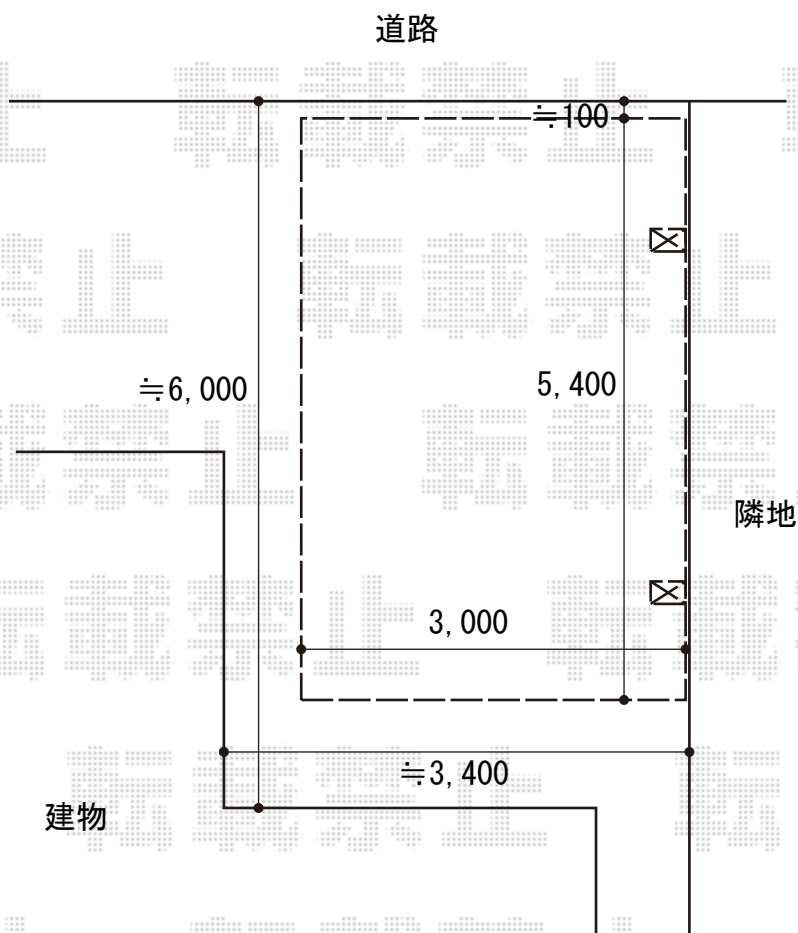

カーポート 施工概略図

YKK AP レイナポートグラン 積雪～20cm対応
幅= 3,000mm
奥行= 5,400mm
色： プラチナステン
屋根材： 熱線遮断ポリカーボネート（アースブルーマット調）
柱仕様： ハイルフ柱仕様（有効高 約2,350mm）

YKK AP レイナポートグラン 屋根ふき材補強部品
色： カームブラック*1色のみ
数量： 8個入り×1セット

2020-3-704510

担当者

西村