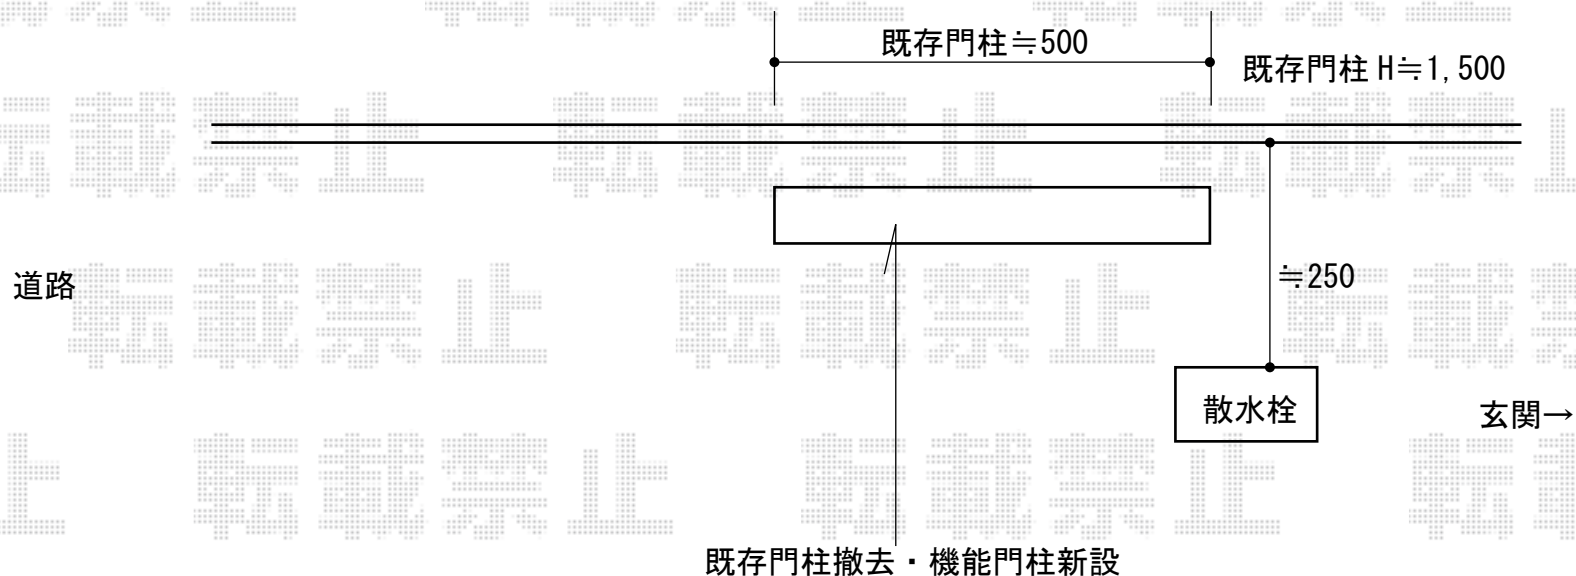

機能門柱 施工概略図

LIXIL (TOEX) アクシィ1型 機能門柱

柱セット： 加工無し(色：オータムブラウン) × 1

エクスポストプレイン： 前入れ前取出し仕様(色：ピュアホワイト)カウントロック錠付 × 1

ポスト取付部品： 横型用(色：ピュアホワイト) × 1

サイン台座： (色：オータムブラウン) × 1

アクリルサイン： ネームシールタイプ(アルファベット)(色：クリアマット) × 1

インターホン子機： 既存流用/手配無し