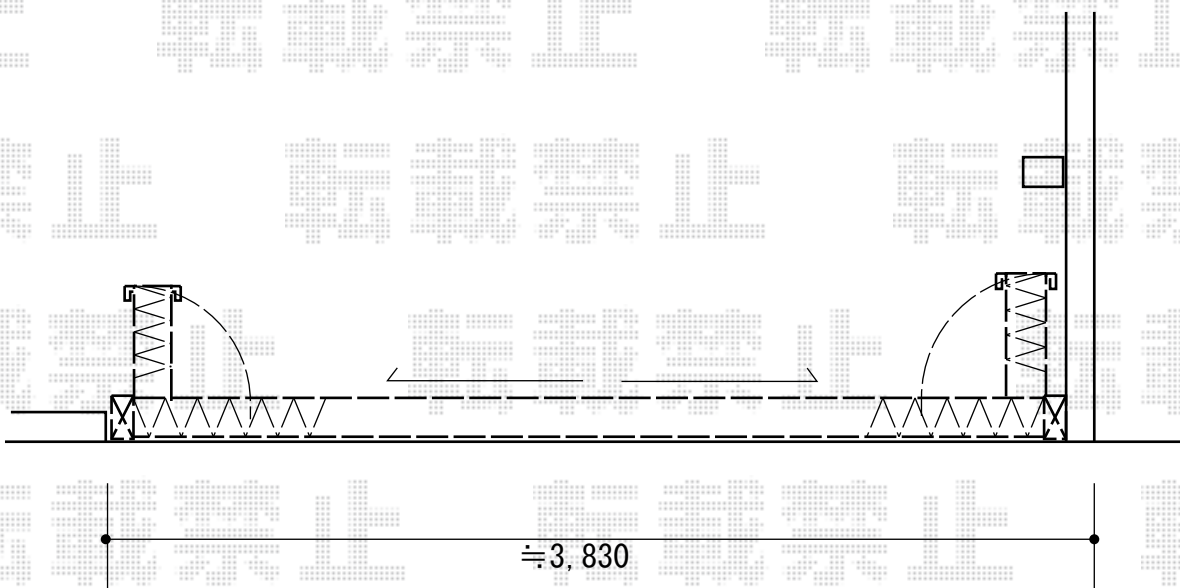

カーゲート 施工概略図

Value Select トリップゲートII P型 ペットガード付き ノンレール 両開き 40W (20S+20M)
開口幅= 3,949mm
全幅= 4,029mm
たたみ幅= 347mm×2
高さ= 1,210mm
色: ブラック
キャスター数: 4箇所
落棒数: 2本

2020-3-704748

担当者

中島