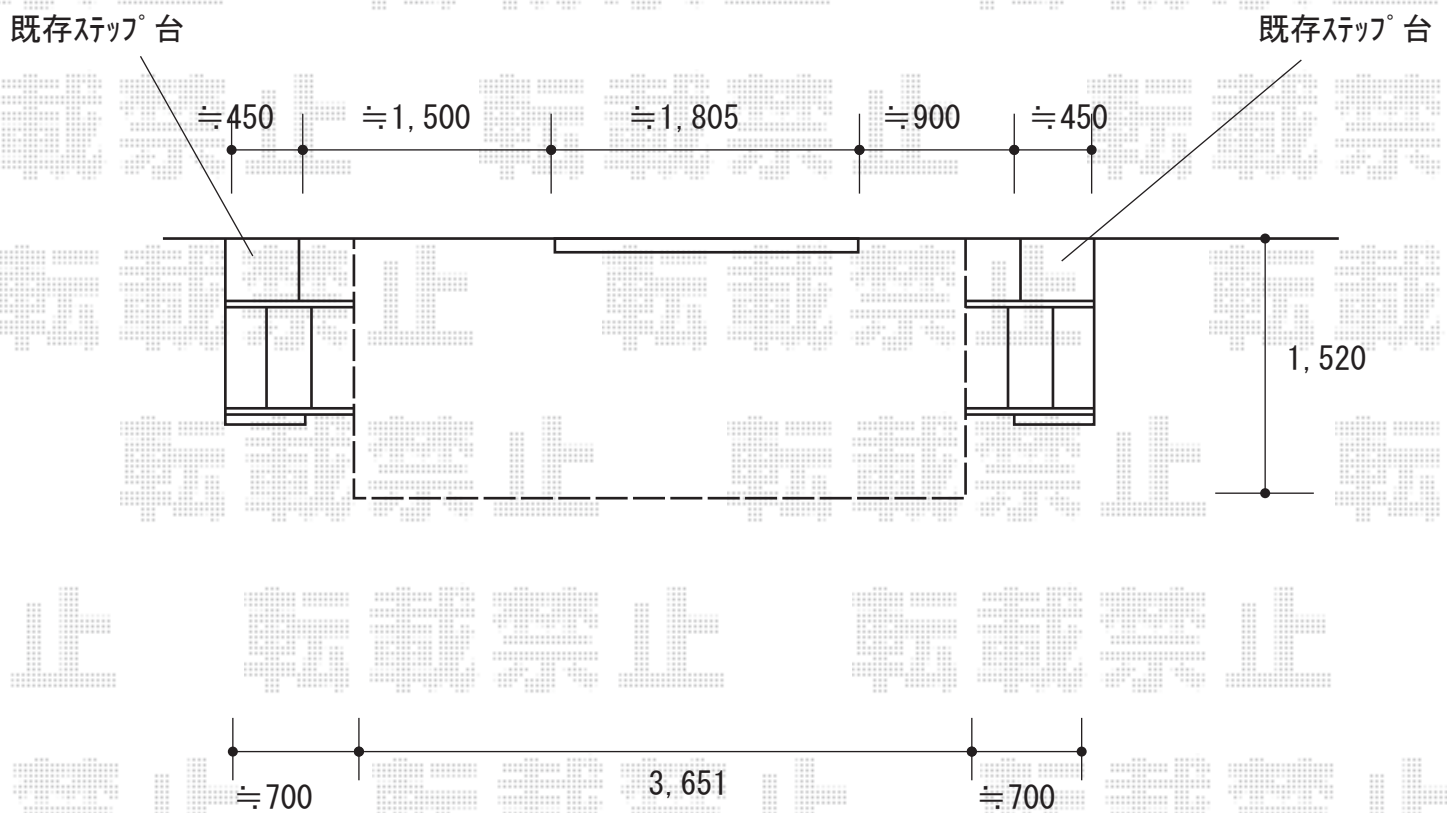

ウッドデッキ 施工概略図

Value Select マージウッドデッキ

間口= 【仮】 2.0間 (3,651mm)

出幅= 5尺 (1,520mm)

色: 【仮】 ナチュラル

床板: 縦貼り

幕板: 標準幕板

束柱: Hタイプ (550~700mm) (色: 【仮】 カームブラック)

Value Select マージウッドデッキ ステップ Sタイプ 2セット

色: 【仮】 ナチュラル / 束柱色: 【仮】 カームブラック

2020-3-704784

担当者

政井