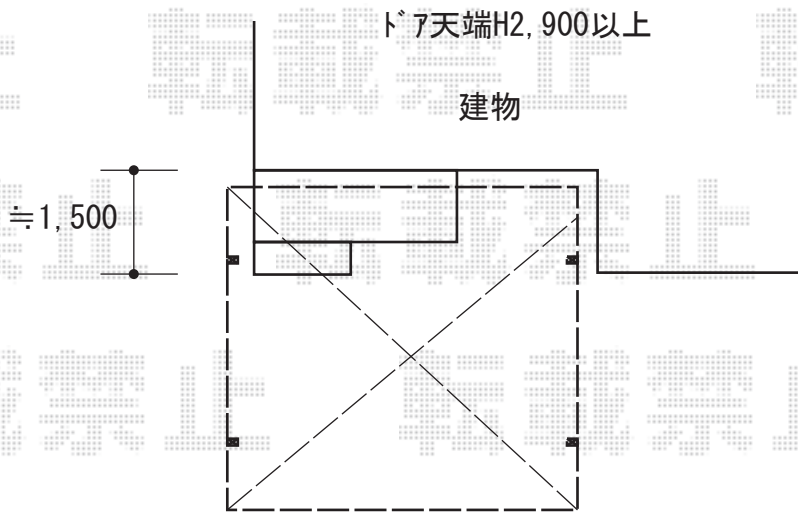

# カーポート 施工概略図

YKK AP エフルージュ ツイン 積雪~20cm対応  
幅= 5,398mm  
奥行= 5,052mm  
色 : ピュアシルバー  
屋根材 : 熱線遮断ポリカーボネート(クリアマット)  
柱仕様 : ハイロング柱仕様 (有効高 約2,800mm)

2020-3-704857

担当者

伊野