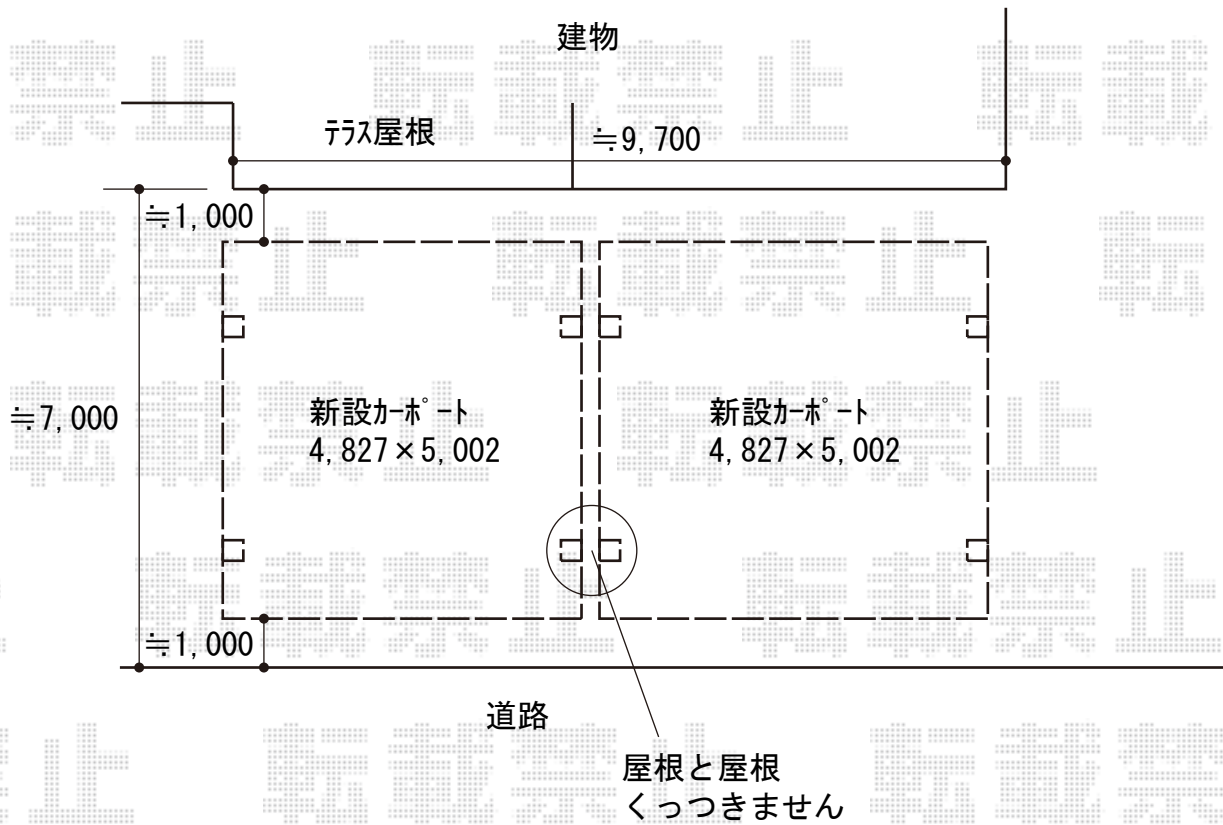

カーポート 施工概略図

LIXIL【1】ネスカF ワイド 積雪~20cm対応
幅= 4,827mm 奥行= 5,002mm
色: シャイングレー
屋根材: 熱線吸収ポリカ(クリアマットS・すりガラス調)
柱仕様: ロング柱25仕様(有効高 約2,500mm)

LIXIL【2】ネスカF ワイド 積雪~20cm対応
幅= 4,827mm 奥行= 5,002mm
色: シャイングレー
屋根材: 熱線吸収ポリカ(クリアマットS・すりガラス調)
柱仕様: ロング柱25仕様(有効高 約2,500mm)

2020-3-704900

担当者

新西