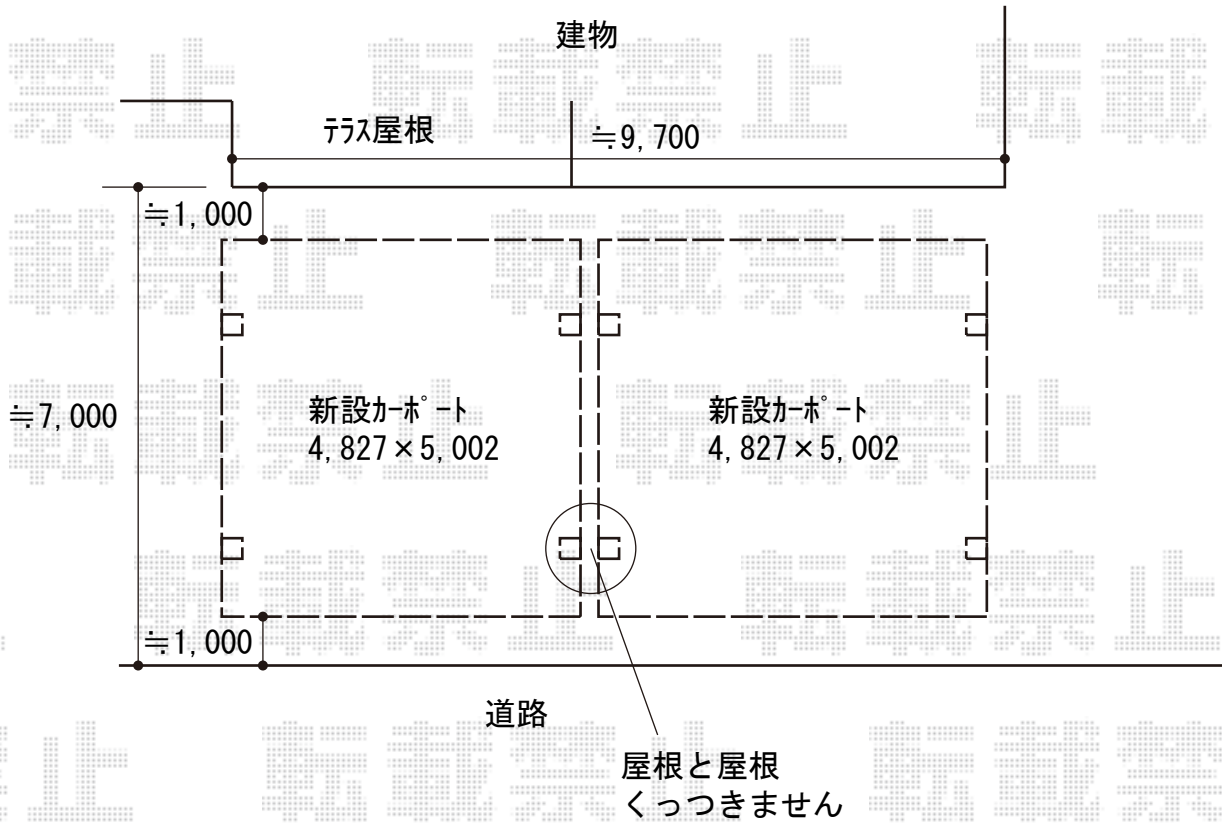

カーポート 施工概略図

LIXIL【1】ネスカF ワイド 積雪~20cm対応
幅= 4,827mm 奥行= 5,002mm
色: シヤイングレー
屋根材: 熱線吸収ポリカ(クリアマットS・すりガラス調)
柱仕様: ロング柱25仕様(有効高 約2,500mm)

LIXIL【2】ネスカF ワイド 積雪~20cm対応
幅= 4,827mm 奥行= 5,002mm
色: シヤイングレー
屋根材: 熱線吸収ポリカ(クリアマットS・すりガラス調)
柱仕様: ロング柱25仕様(有効高 約2,500mm)

2020-3-704900

担当者

新西