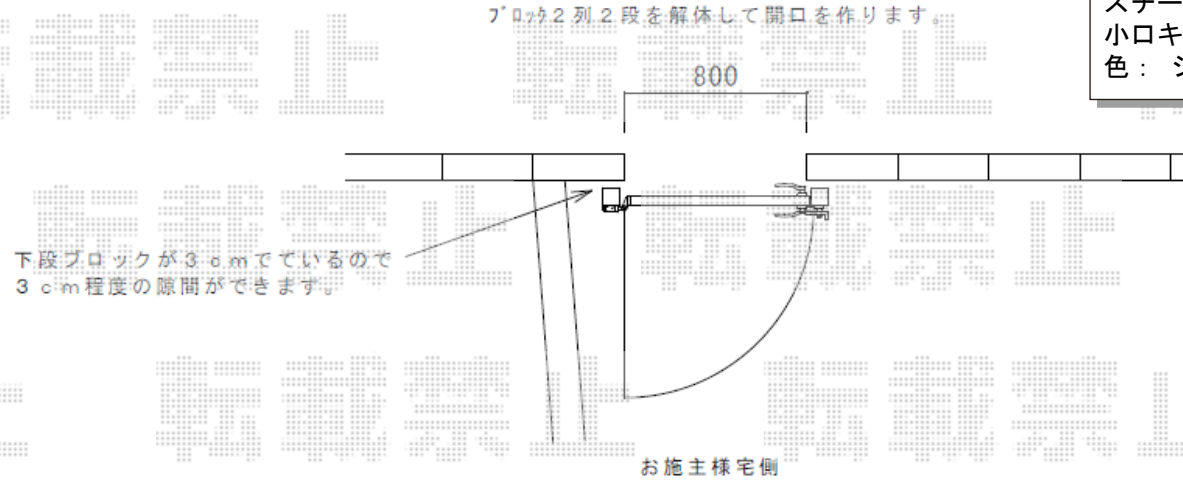

# 門扉 施工概略図

平面図

LIXIL (TOEX) <ご提案【仮】> 開き門扉AB YR1型 片開き 柱使用  
 扉幅 = 800mm  
 扉高 = 1,000mm  
 色： シャイングレー  
 【未定】 錠： 【仮】 シリンダーRD錠  
 開き： 内開き

LIXIL (TOEX) ハイグリッドフェンスUF8型 フリーポールタイプ  
 スチール柱： T-8 × 1本  
 小口キャップ： × 1セット  
 色： シャイングレー

立面図