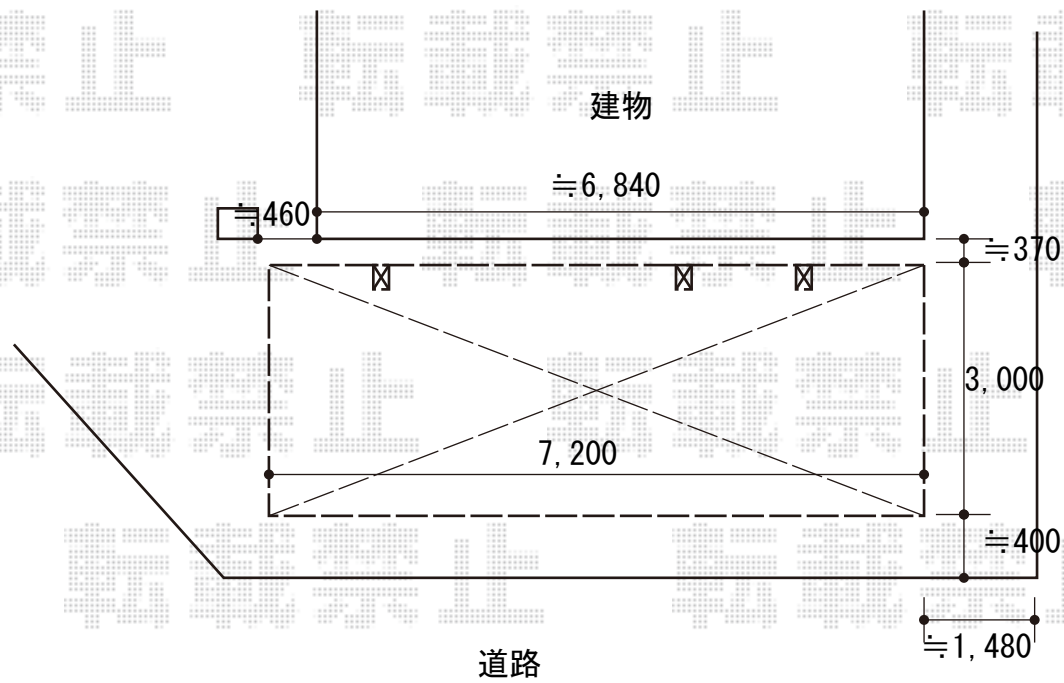

カーポート 施工概略図

YKK AP レイナポートグラン 延長 積雪~20cm対応
幅= 3,000mm
奥行= 7,200mm
色： プラチナステン
屋根材： 熱線遮断ポリカーボネート(クリアマット)
柱仕様： ハイルフ柱仕様 (有効高 約2,350mm)

2020-3-704986

担当者

新西