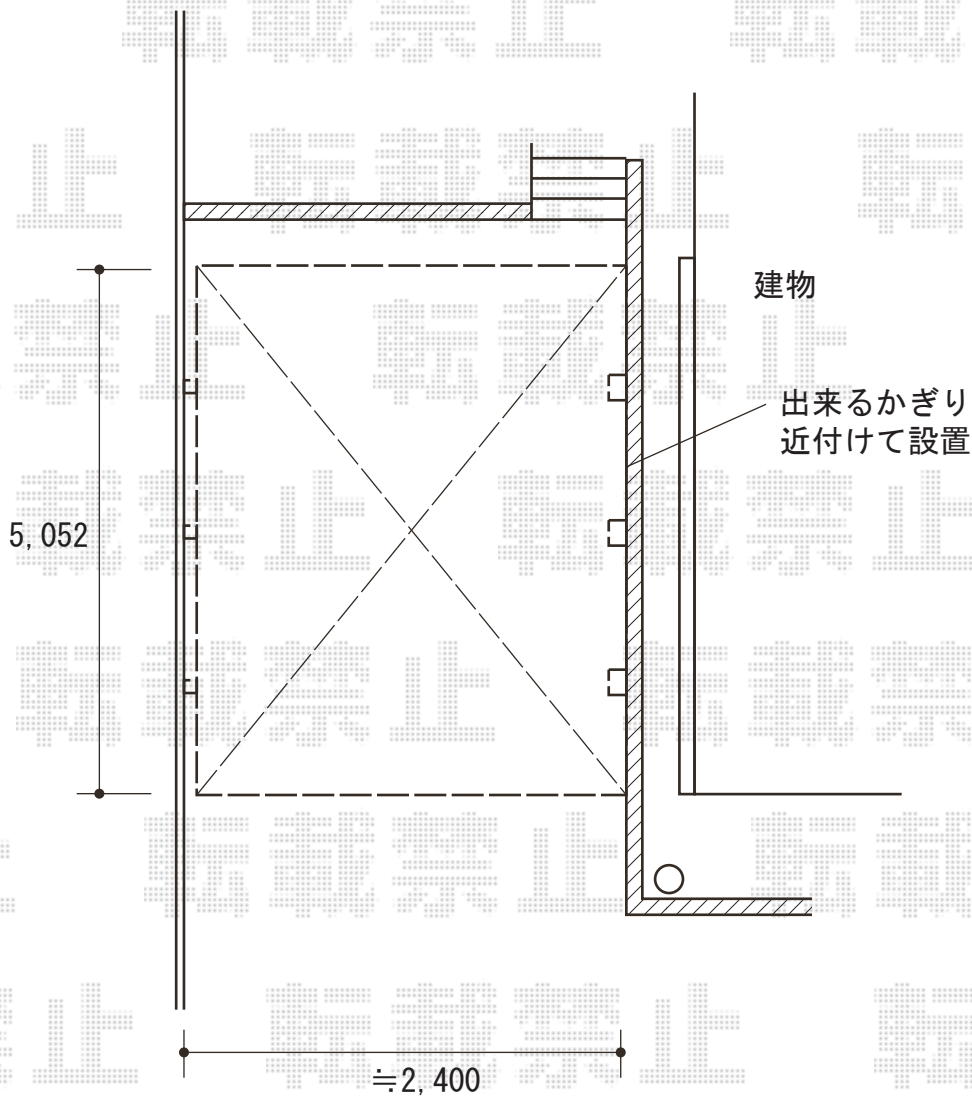

カーポート 施工概略図

YKK AP レイナポートグラン50 積雪～50cm対応

幅= 2,400mm

奥行= 5,052mm

色： ブラウン

屋根材： ポリカーボネート（スモークブラウン）

柱仕様： 標準柱仕様（有効高 約2,000mm）

YKK AP レイナポートグラン50 着脱式サポート 標準・ハイルーフ兼用

数量： 3本入り×1セット

色： ブラウン

2020-3-705019

担当者

伊野