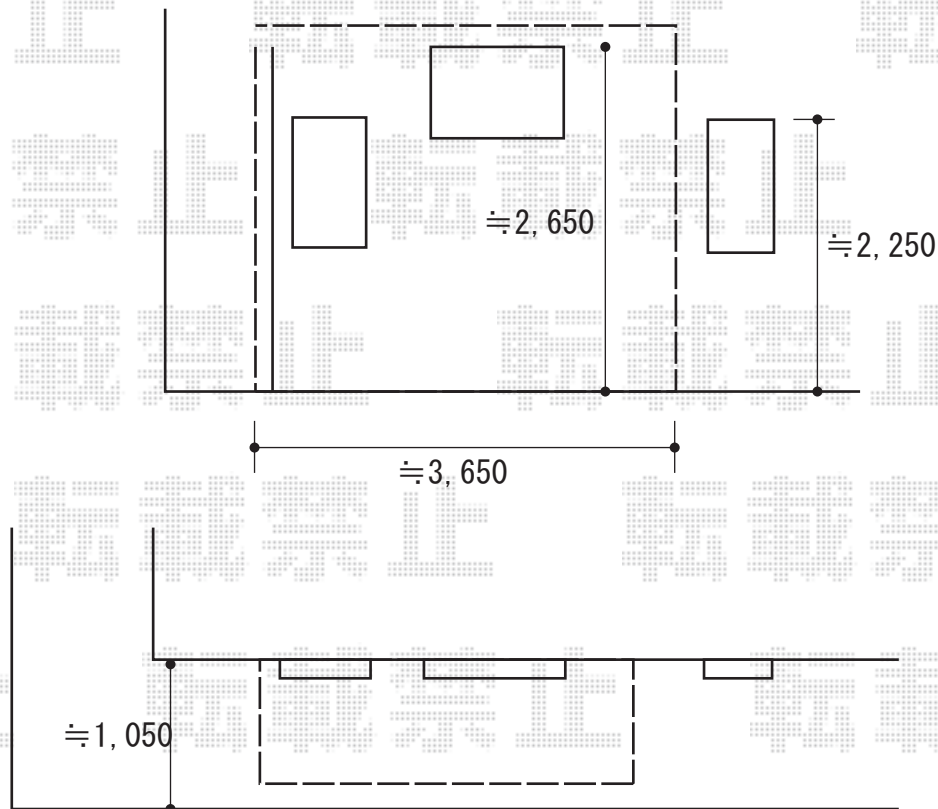

エクステリア 施工概略図

YKK AP <ご提案>ストックヤードII オープンタイプ 積雪~20cm対応
間口= 関東間2.0間 (3,660mm)
出幅= 3尺 (861mm)
色: ブロンズ
屋根材: ポリカーボネート波板 (色ブロンズマット)
囲い材: ポリカーボネート波板 (色ブロンズマット)
側面ユニット(外観左/外観右): 無し
高さ= 2,785mm

2020-3-705077

担当者

三村