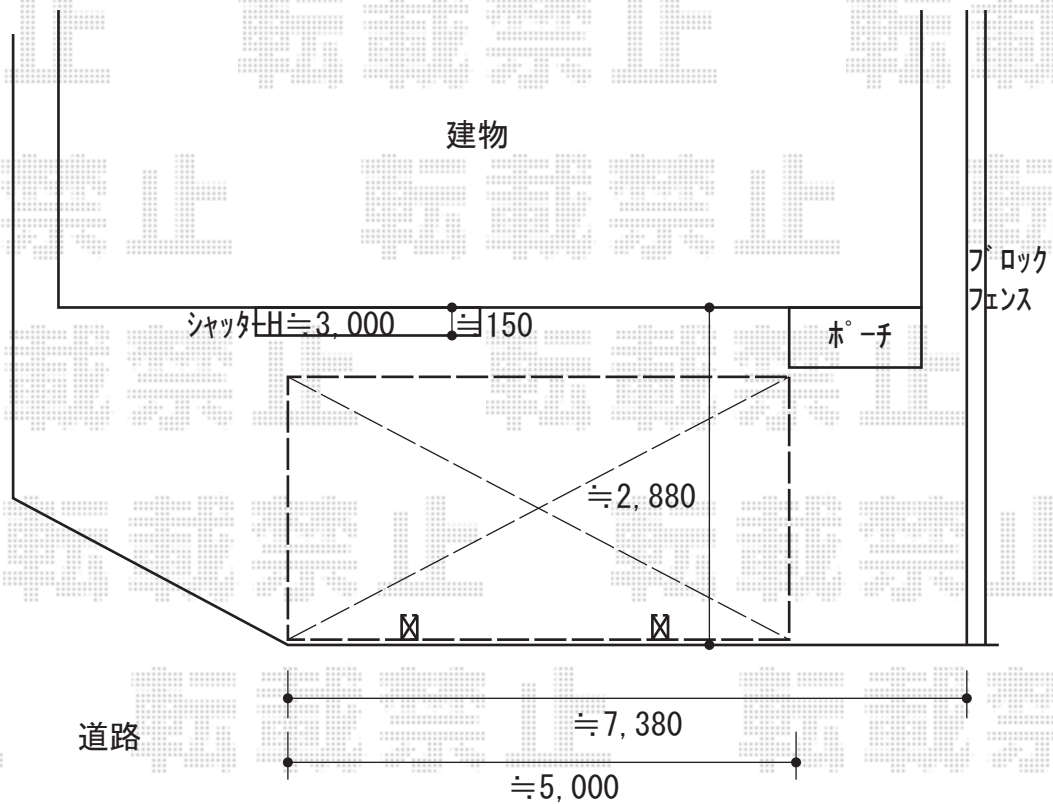

カーポート 施工概略図

YKK AP レイナポートグランZ 積雪～20cm対応

幅= 2,550mm

奥行= 5,052mm

色： ピュアシルバー

屋根材： 熱線遮断ポリカーボネート(クリアマット)

柱仕様： ハイルフ柱仕様(有効高 約2,350mm)

YKK AP レイナポートグランZ 着脱式サポート 標準・ハイルフ兼用 2本入り×1セット

色： ピュアシルバー

※納まりはイメージです

2020-3-705102

担当者

新西