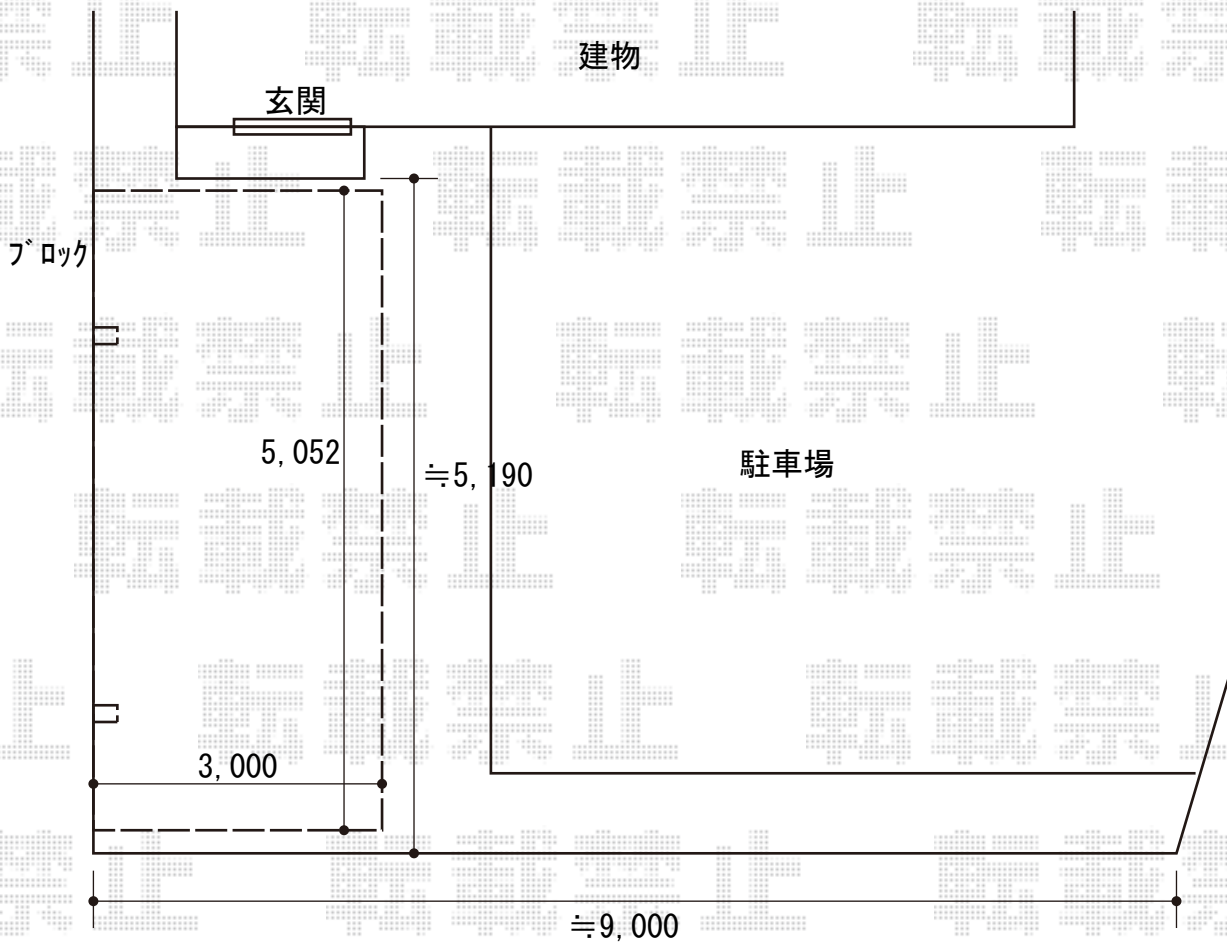

カーポート 施工概略図

YKK AP レイナポートグラン 積雪~20cm対応
幅= 3,000mm
奥行= 5,052mm
色： プラチナステン
屋根材： 熱線遮断ポリカーボネート（アースブルーマット調）
柱仕様： ハイルフ柱仕様（有効高 約2,350mm）

2020-3-705107

担当者

新西